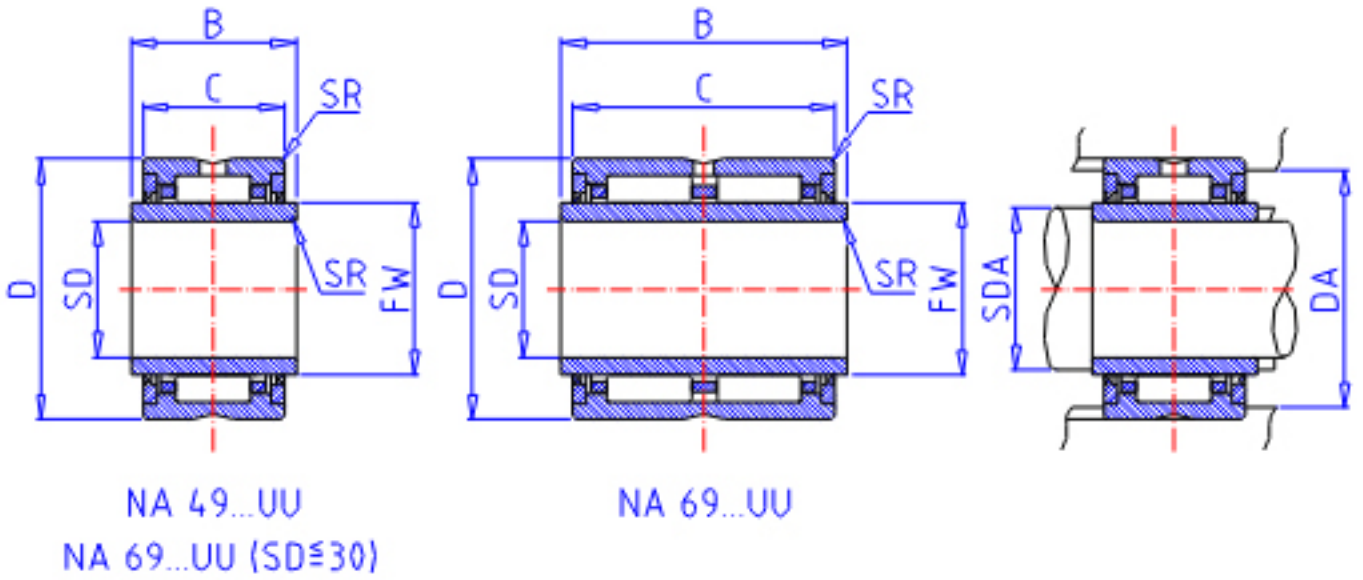

参考资料:<http://www.sozhou.com/p/ea52a194.html>