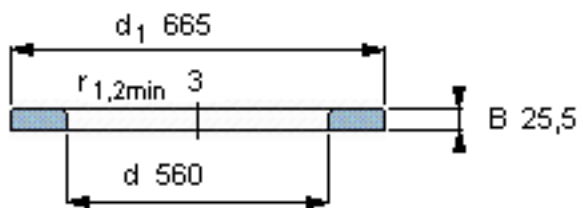

SKF WS 811/560参数

尺寸	d	560	mm	-
	D	-	mm	-
	B	25.5	mm	-
	d <sub>1</sub>	665	mm	-
	D <sub>1</sub>	-	mm	-
	r <sub>1</sub> 、r <sub>1.2</sub>	3	mm	-
重量	重量	20200	g	-
型号	型号	WS 811/560	-	-

SKF WS 811/560图片

轴垫圈

轴垫圈