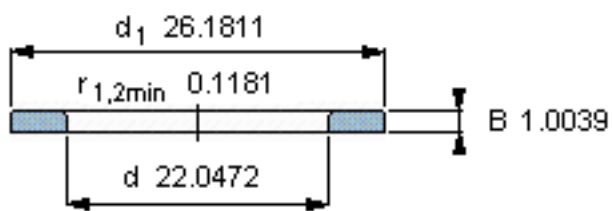

SKF WS 811/560参数

尺寸	d	560	mm	-
	D	-	mm	-
	B	25.5	mm	-
	d <sub>1</sub>	665	mm	-
	D <sub>1</sub>	-	mm	-
	r <sub>1</sub> 、r <sub>1.2</sub>	3	mm	-
重量	重量	20200	g	-
型号	型号	WS 811/560	-	-

SKF WS 811/560图片

轴垫圈

轴垫圈