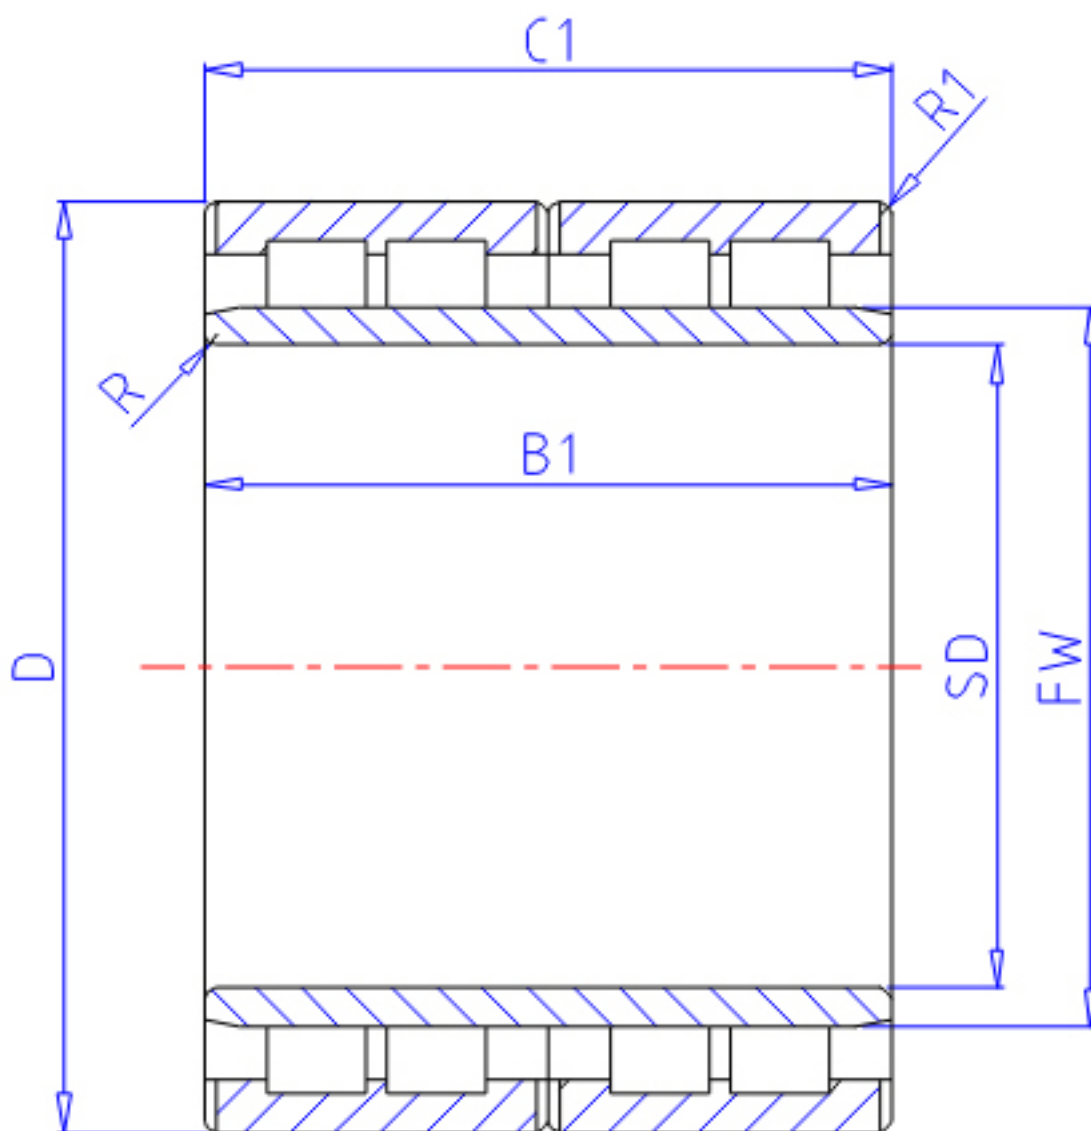

NTN 4R4413参数

主要尺寸	SD	220	mm	-
	D	290	mm	外径
	B1	192	mm	宽度
	C1	192	mm	-
	R	2.5	mm	(最小)
	R2	2.5	mm	(最小)
	R1	2.5	mm	(最小)
型号	ORDER	4R4413		型号
基本额定载荷	CR	1190000	N	动载荷
	COR	3350000	N	静载荷
	CRF	122 000	kgf	动载荷
	CORF	340 000	kgf	静载荷
尺寸	FW	239	mm	-
重量	MASS	33800	g	重量

NTN 4R4413图片

参考资料:<http://www.sozhou.com/p/ea16f146.html>