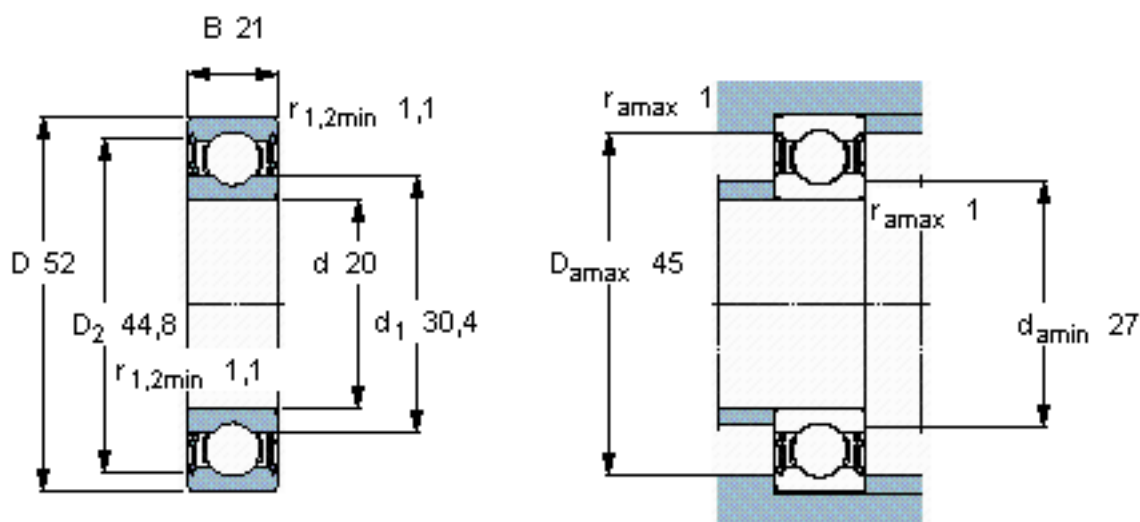

SKF 62304-2RS1/W64参数

主要尺寸	d	20	mm	-
	D	52	mm	-
	B	21	mm	-
基本额定载荷	C	15900	N	动载荷
	C_0	7800	N	静载荷
疲劳载荷极限	P_u	335	N	-
极限转速	极限转速	6700	r/min	-
重量	重量	200	g	-
型号	* SKF 探索者轴承	62304-2RS1/W64	-	-

SKF 62304-2RS1/W64图片