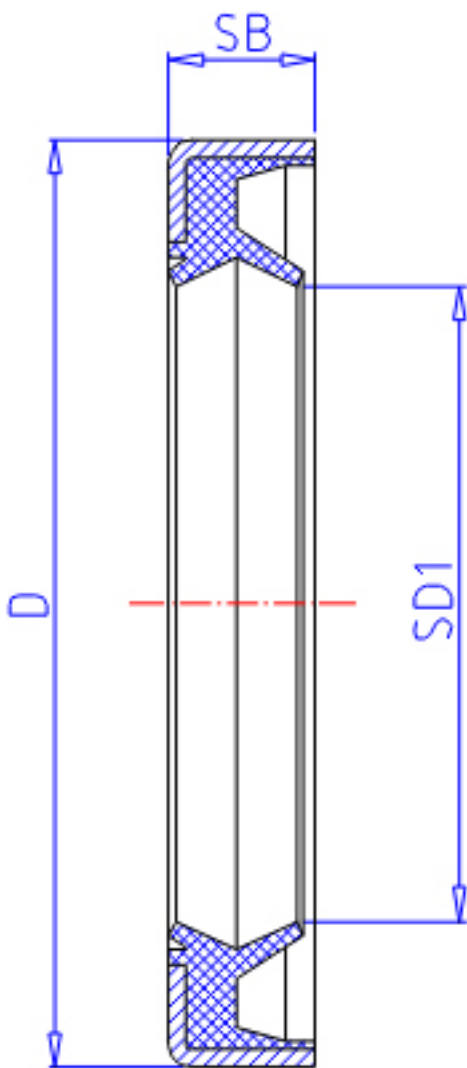

IKO DS 14223参数

轴径	STDRT	14	mm	轴径
型号	ORDER	DS 14223		型号
主要尺寸	SD1	14	mm	-
	D	22	mm	外径
	SB	3	mm	-

IKO DS 14223图片

参考资料:<http://www.sozhou.com/p/ea037db9.html>