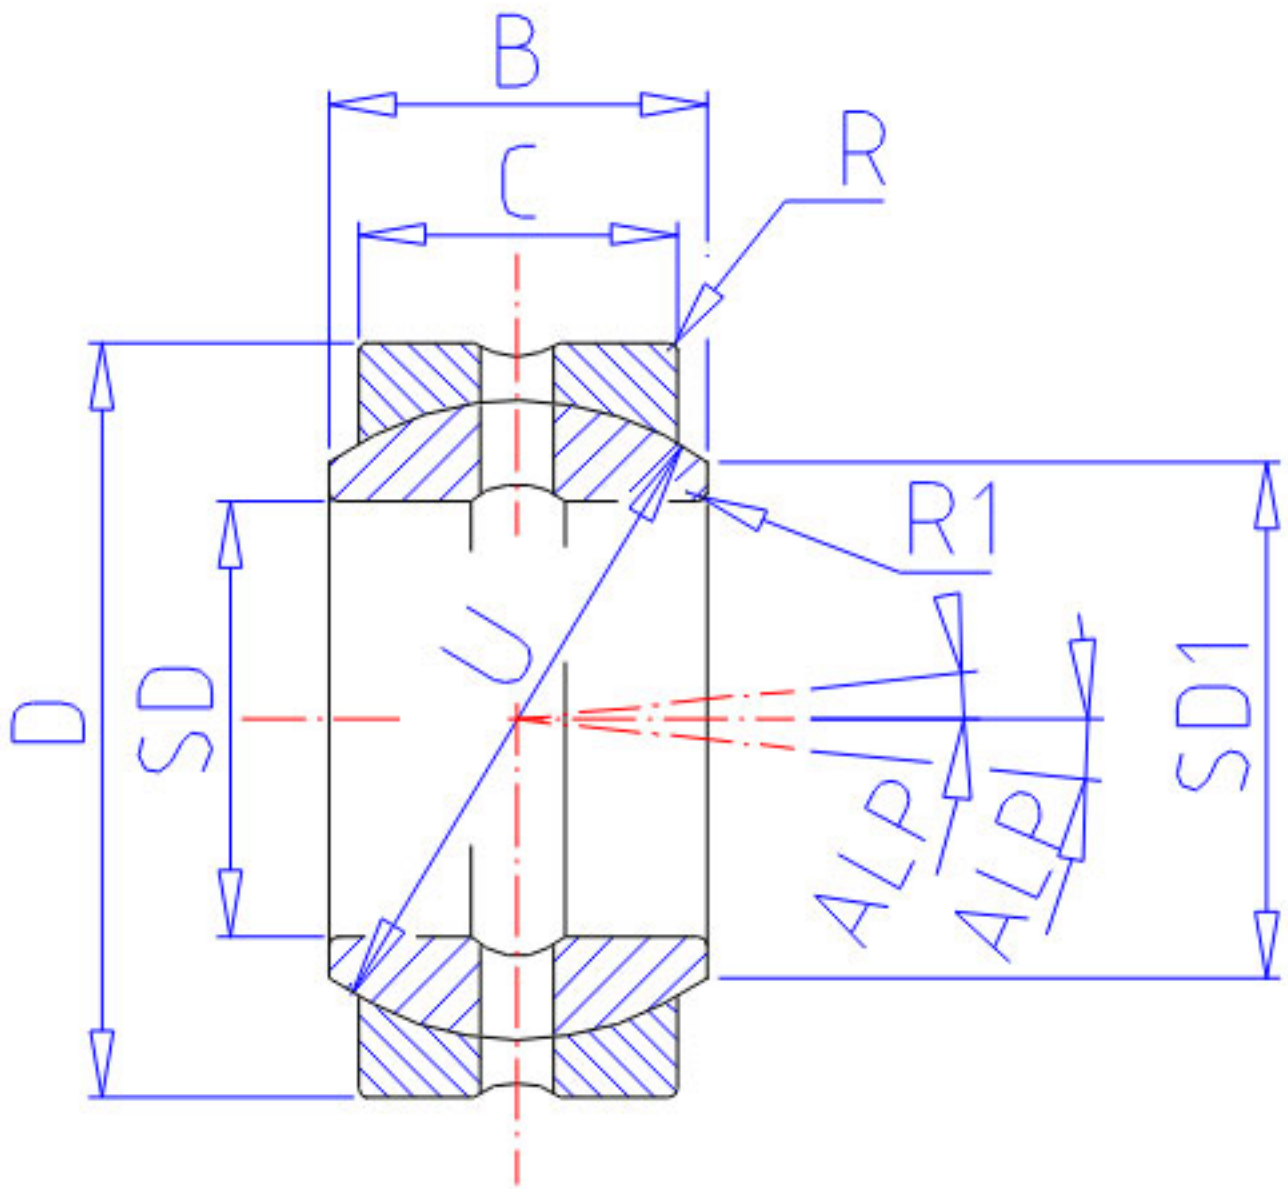

参考资料:<http://www.sozhou.com/p/e97d12a0.html>