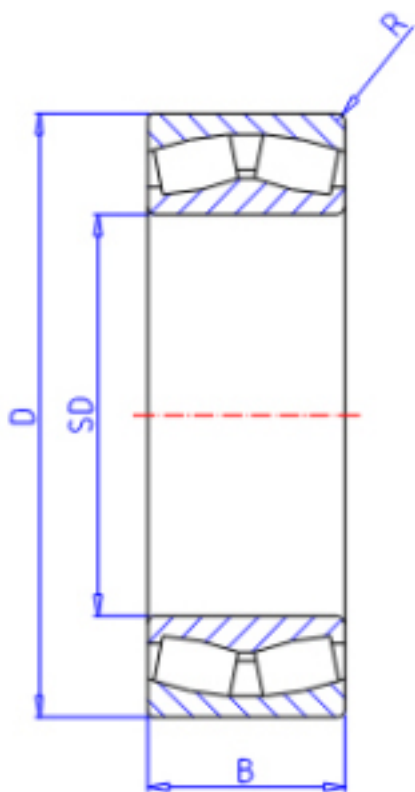

KOYO 23280RHA参数

主要尺寸	SD	400	mm	内径
	D	720	mm	外径
	B	256.0	mm	宽度
	R	6.0	mm	(最小)
型号	ORDER	23280RHA		型号
基本额定载荷	C	7310000	N	动载荷
	C0	10600000	N	静载荷
极限转速	NG	350	1/min	脂润滑
	NO	460	1/min	油润滑

KOYO 23280RHA图片

参考资料:<http://www.sozhou.com/p/e92b19ac.html>