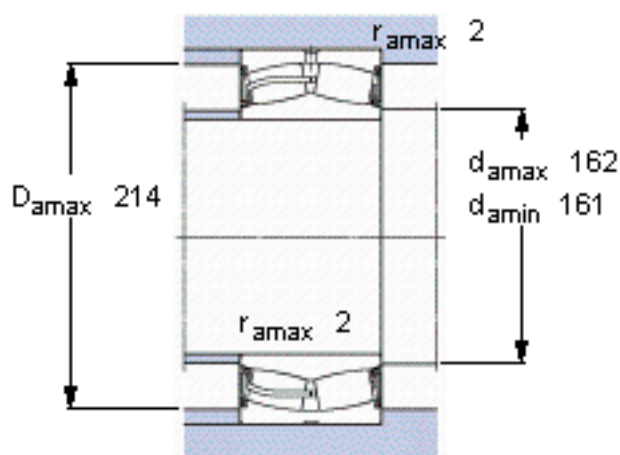

SKF 24030-2CS5/VT143 *参数

主要尺寸	d	150	mm	-
	D	225	mm	-
	B	75	mm	-
基本额定载荷	C	655000	N	动载荷
	C_0	1040000	N	静载荷
疲劳载荷极限	P_u	100000	N	-
额定转速	参考转速	-	r/min	-
	极限转速	530	r/min	-
重量	重量	10500	g	-
型号	* SKF 探索者轴承	24030-2CS5/VT143 *	-	-

SKF 24030-2CS5/VT143 *图片

计算系数
e 0,28
Y₁ 2,4
Y₂ 3,6
Y₀ 2,5

计算系数
e 0,28
Y₁ 2,4
Y₂ 3,6
Y₀ 2,5

参考资料:<http://www.sozhou.com/p/e887581d.html>