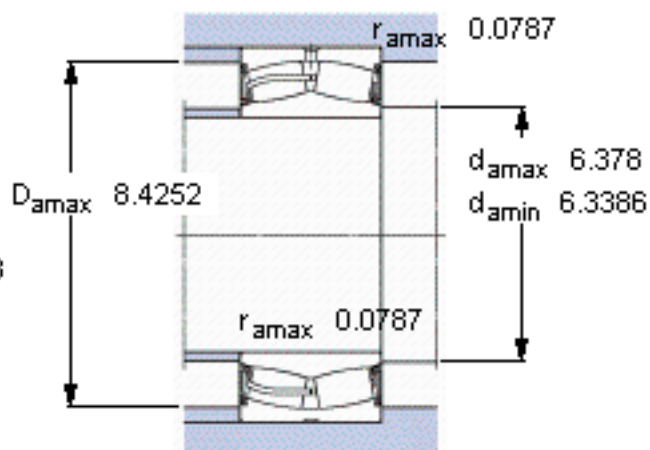

SKF 24030-2CS5/VT143 *参数

主要尺寸	d	150	mm	-
	D	225	mm	-
	B	75	mm	-
基本额定载荷	C	655000	N	动载荷
	C_0	1040000	N	静载荷
疲劳载荷极限	P_u	100000	N	-
额定转速	参考转速	-	r/min	-
	极限转速	530	r/min	-
重量	重量	10500	g	-
型号	* SKF 探索者轴承	24030-2CS5/VT143 *	-	-

SKF 24030-2CS5/VT143 *图片

计算系数
e 0,28
Y₁ 2,4
Y₂ 3,6
Y₀ 2,5

计算系数
e 0,28
Y₁ 2,4
Y₂ 3,6
Y₀ 2,5

参考资料:<http://www.sozhou.com/p/e887581d.html>