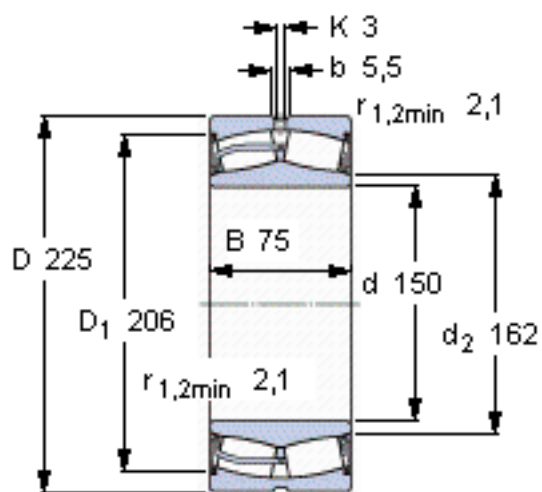

SKF 24030-2CS5/VT143 *参数

主要尺寸	d	150	mm	-
	D	225	mm	-
	B	75	mm	-
基本额定载荷	C	655000	N	动载荷
	C_0	1040000	N	静载荷
疲劳载荷极限	P_u	100000	N	-
额定转速	参考转速	-	r/min	-
	极限转速	530	r/min	-
重量	重量	10500	g	-
型号	* SKF 探索者轴承	24030-2CS5/VT143 *	-	-

SKF 24030-2CS5/VT143 *图片

计算系数
e 0,28
Y₁ 2,4
Y₂ 3,6
Y₀ 2,5

计算系数
e 0,28
Y₁ 2,4
Y₂ 3,6
Y₀ 2,5

参考资料:<http://www.sozhou.com/p/e887581d.html>