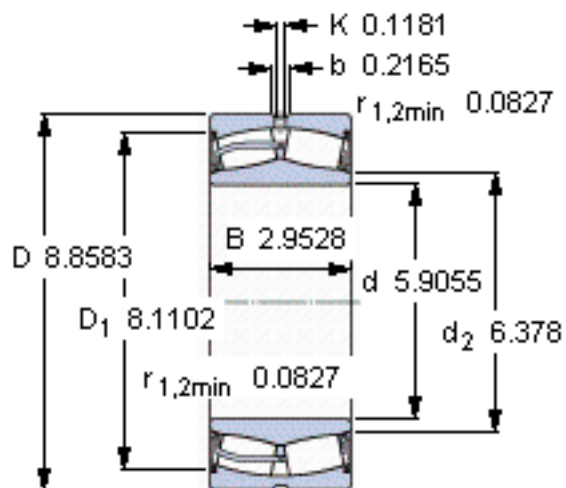

SKF 24030-2CS5/VT143 *参数

主要尺寸	d	150	mm	-
	D	225	mm	-
	B	75	mm	-
基本额定载荷	C	655000	N	动载荷
	C_0	1040000	N	静载荷
疲劳载荷极限	P_u	100000	N	-
额定转速	参考转速	-	r/min	-
	极限转速	530	r/min	-
重量	重量	10500	g	-
型号	* SKF 探索者轴承	24030-2CS5/VT143 *	-	-

SKF 24030-2CS5/VT143 *图片

计算系数
e 0,28
Y₁ 2,4
Y₂ 3,6
Y₀ 2,5

计算系数
e 0,28
Y₁ 2,4
Y₂ 3,6
Y₀ 2,5

参考资料:<http://www.sozhou.com/p/e887581d.html>