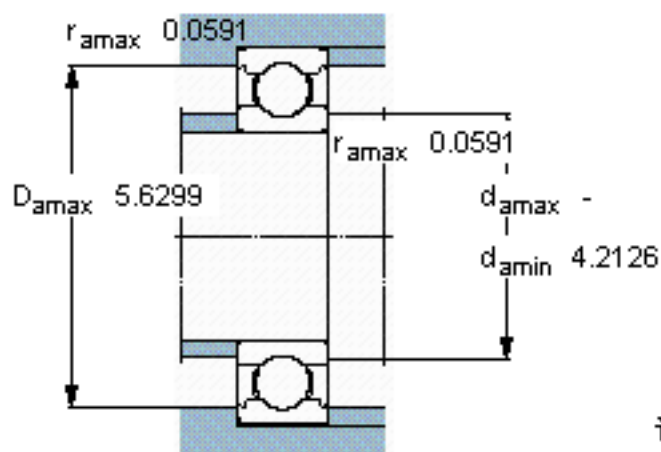

计算系数

k_r 0,025

f_0 16