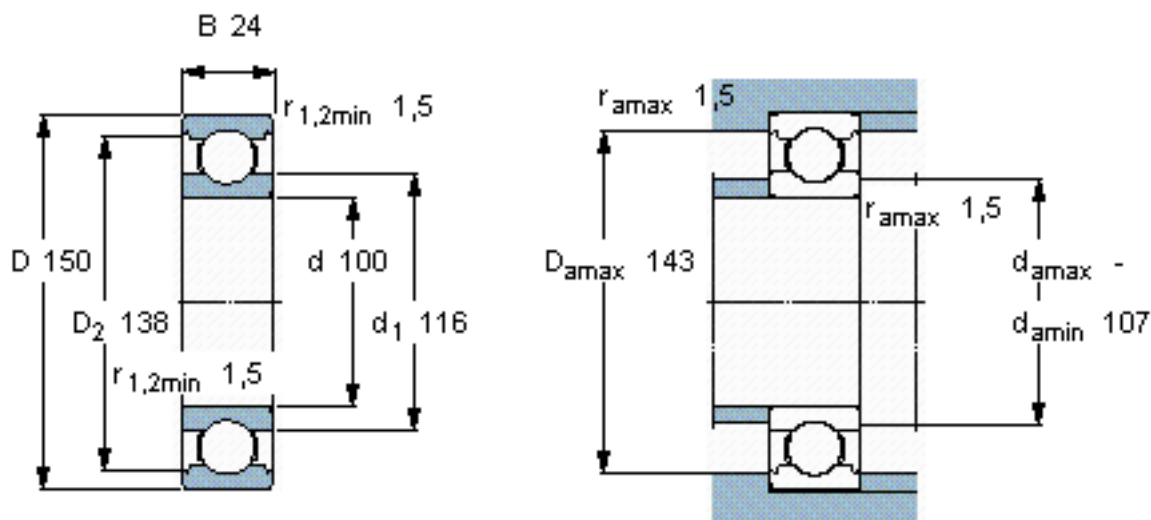

SKF 6020/W64 *参数

主要尺寸	d	100	mm	-
	D	150	mm	-
	B	24	mm	-
基本额定载荷	C	63700	N	动载荷
	C_0	54000	N	静载荷
疲劳载荷极限	P_u	2040	N	-
极限转速	极限转速	2400	r/min	-
重量	重量	1250	g	-
型号	* SKF 探索者轴承	6020/W64 *	-	-

SKF 6020/W64 *图片

计算系数