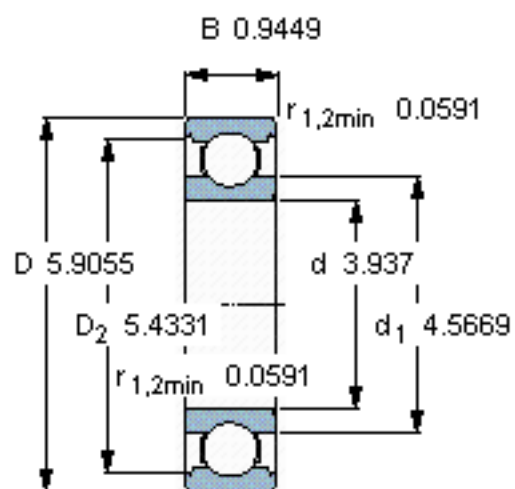

计算系数

k_r 0,025

f_0 16