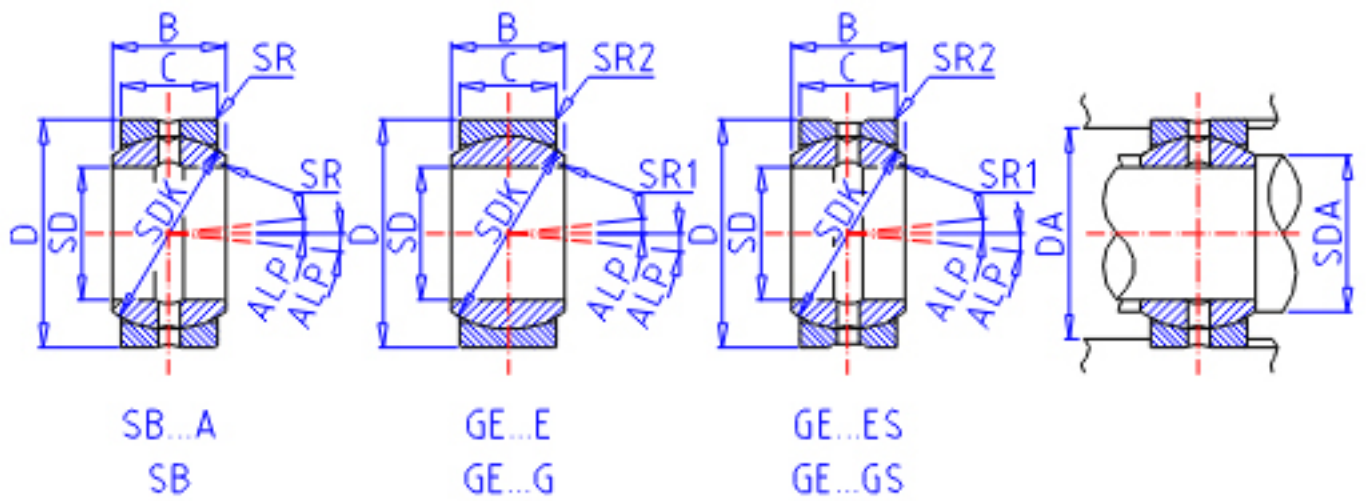

IKO GE 120ES参数

轴径	STDRT	120	mm	轴径
型号	ORDER	GE 120ES		型号
重量	MASS	8120	g	重量
主要尺寸	SD	120	mm	内径
	D	180	mm	外径
	B	85	mm	宽度
	C	70	mm	宽度
	SDK	160.0	mm	-
	SR	0.0	mm	(最小)
	SR1	1.0	mm	(最小)
	SR2	1.0	mm	(最小)
容许倾斜角度	ALP	6		容许倾斜角度
安装尺寸	SDAMIN	125.5	mm	(最小)
	SDAMAX	135.5	mm	(最大)
	DAMAX	174.5	mm	(最大)
	DAMIN	154.0	mm	(最小)
动态负载容量	CD	1100000	N	动态负载容量
静态负载容量	CS	6590000	N	静态负载容量

IKO GE 120ES图片

参考资料:<http://www.sozhou.com/p/e7d87685.html>