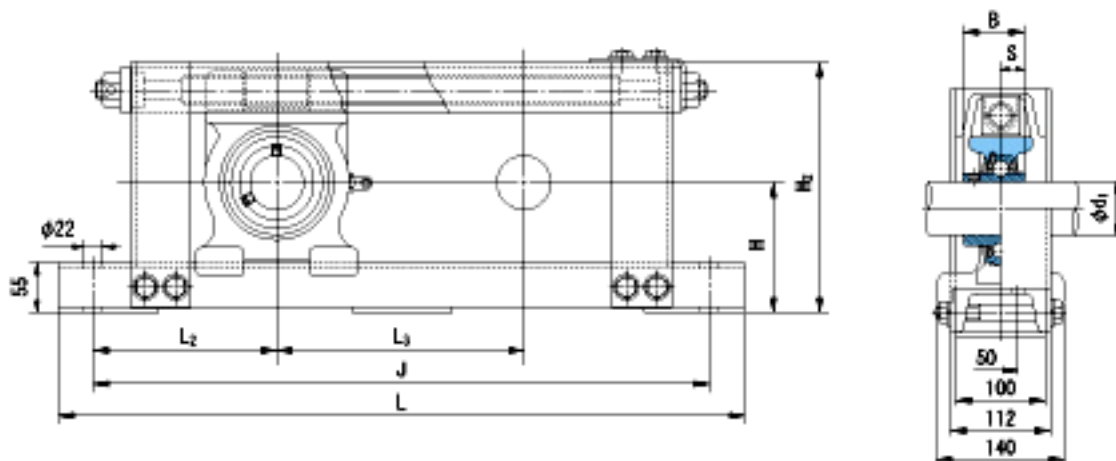

NACHI UCTU314+WU500参数

外形尺寸	H	150	mm	-
	H2	295	mm	-
	L	960	mm	-
	J	900	mm	-
	L2	200	mm	-
	L3	500	mm	-
安装尺寸	d1	70	mm	-
	B	78	mm	-
	S	33	mm	-
重量	Mass	40800	g	重量
基本额定载荷	Cr	104000	N	动载荷
	Cor	68000	N	静载荷
极限速度	Grease	-	r/min	脂润滑
	Oil	-	r/min	油润滑

NACHI UCTU314+WU500图片

参考资料:<http://www.sozhou.com/p/e7b9f1e3.html>