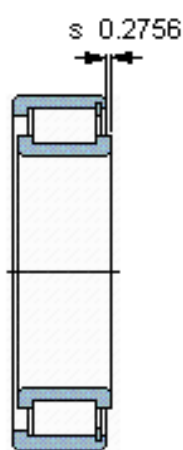

计算系数

k_r 0,3

e 0,3 γ 0,4