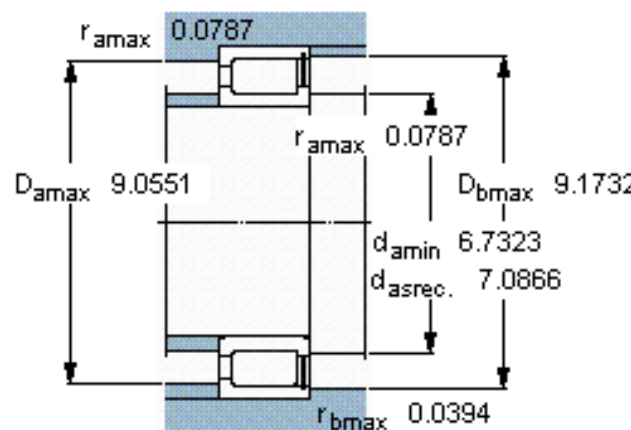

计算系数

k_r 0,3

e 0,3 γ 0,4