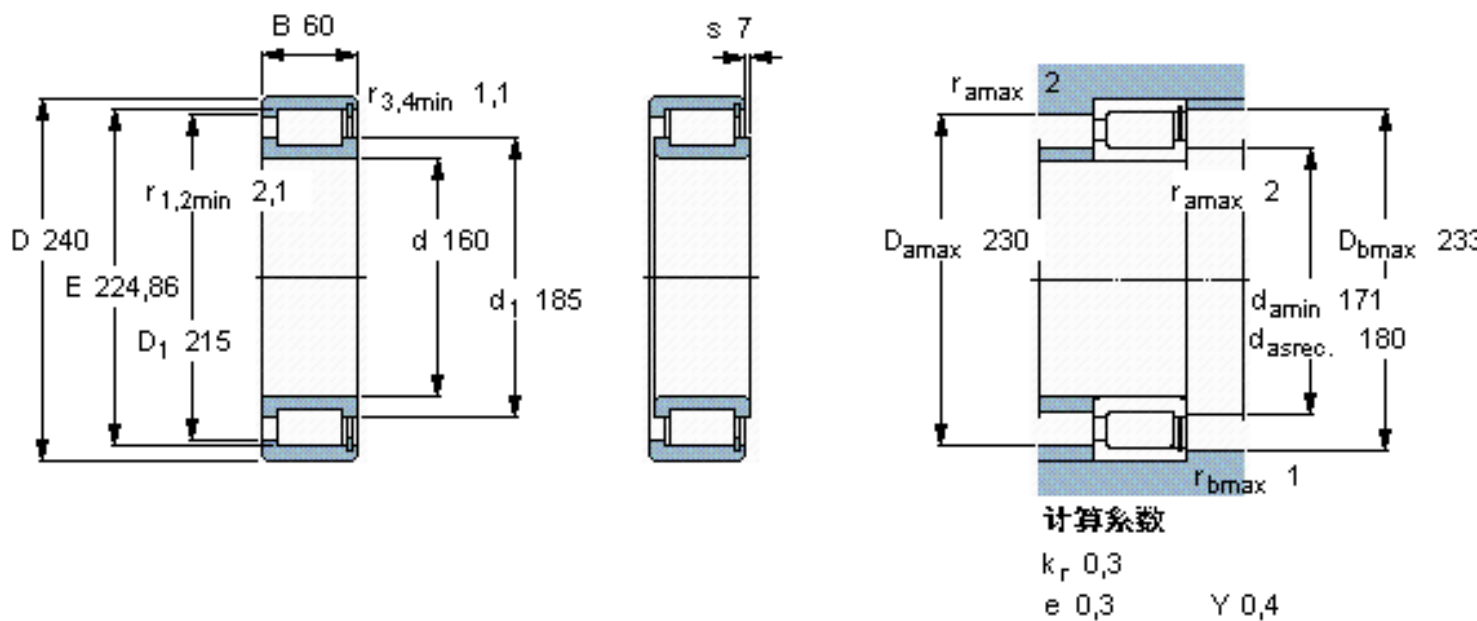

SKF NCF 3032 CV参数

主要尺寸	d	160	mm	-
	D	240	mm	-
	B	60	mm	-
基本额定载荷	C	512000	N	动载荷
	$C_0$	800000	N	静载荷
疲劳载荷极限	$P_u$	90000	N	-
额定转速	参考转速	1200	r/min	-
	极限转速	1500	r/min	-
重量	重量	9100	g	-
型号	型号	NCF 3032 CV	-	-

SKF NCF 3032 CV图片