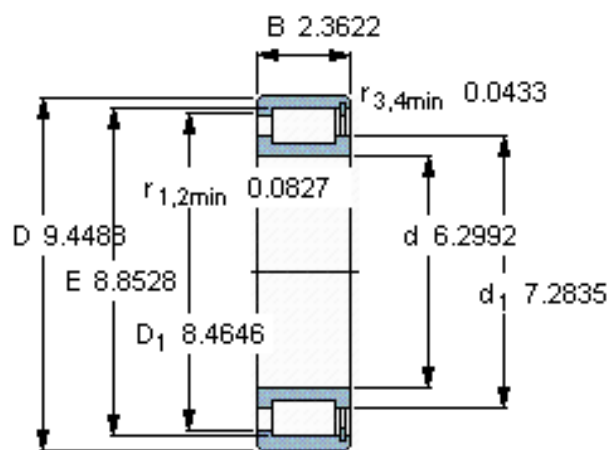

计算系数

k_r 0,3

e 0,3 γ 0,4