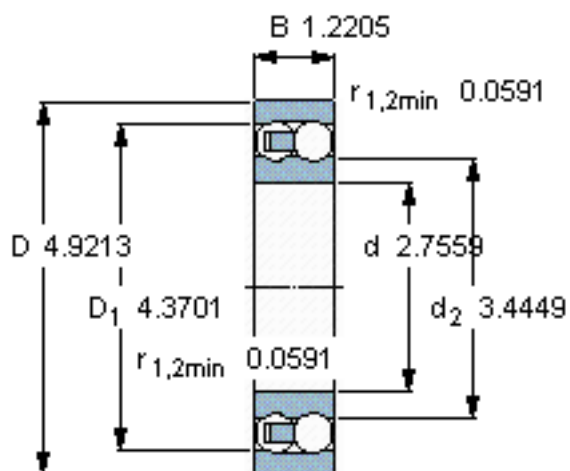

SKF 2214参数

主要尺寸	d	70	mm	-
	D	125	mm	-
	B	31	mm	-
基本额定载荷	C	44200	N	动载荷
	C_0	17000	N	静载荷
疲劳载荷极限	P_u	880	N	-
额定转速	参考转速	10000	r/min	-
	极限转速	6700	r/min	-
重量	重量	1500	g	-
型号	型号	2214	-	-

SKF 2214图片

计算系数

e 0,27
Y₁ 2,3
Y₂ 3,6
Y₀ 2,5