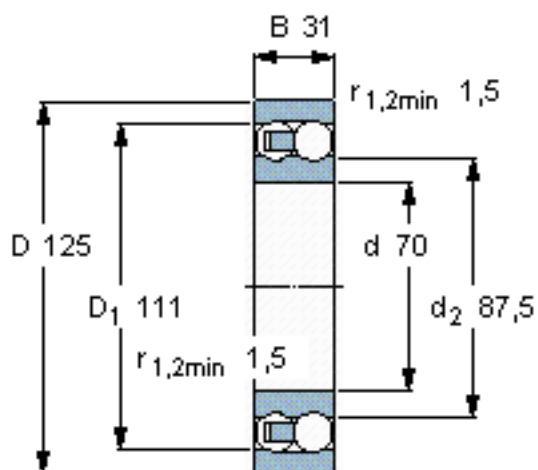

SKF 2214参数

主要尺寸	d	70	mm	-
	D	125	mm	-
	B	31	mm	-
基本额定载荷	C	44200	N	动载荷
	C_0	17000	N	静载荷
疲劳载荷极限	P_u	880	N	-
额定转速	参考转速	10000	r/min	-
	极限转速	6700	r/min	-
重量	重量	1500	g	-
型号	型号	2214	-	-

SKF 2214图片

计算系数

e 0,27
Y₁ 2,3
Y₂ 3,6
Y₀ 2,5