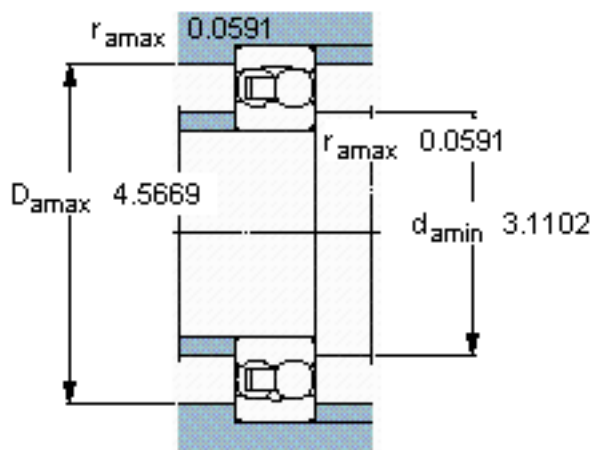

SKF 2214参数

主要尺寸	d	70	mm	-
	D	125	mm	-
	B	31	mm	-
基本额定载荷	C	44200	N	动载荷
	C_0	17000	N	静载荷
疲劳载荷极限	P_u	880	N	-
额定转速	参考转速	10000	r/min	-
	极限转速	6700	r/min	-
重量	重量	1500	g	-
型号	型号	2214	-	-

SKF 2214图片

计算系数

e 0,27
Y₁ 2,3
Y₂ 3,6
Y₀ 2,5