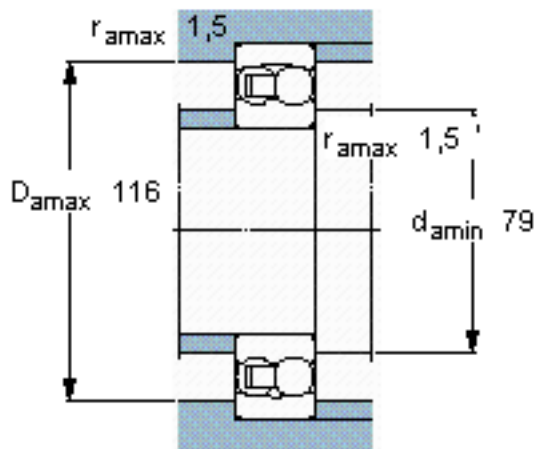

SKF 2214参数

主要尺寸	d	70	mm	-
	D	125	mm	-
	B	31	mm	-
基本额定载荷	C	44200	N	动载荷
	C_0	17000	N	静载荷
疲劳载荷极限	P_u	880	N	-
额定转速	参考转速	10000	r/min	-
	极限转速	6700	r/min	-
重量	重量	1500	g	-
型号	型号	2214	-	-

SKF 2214图片

计算系数

e 0,27
Y₁ 2,3
Y₂ 3,6
Y₀ 2,5