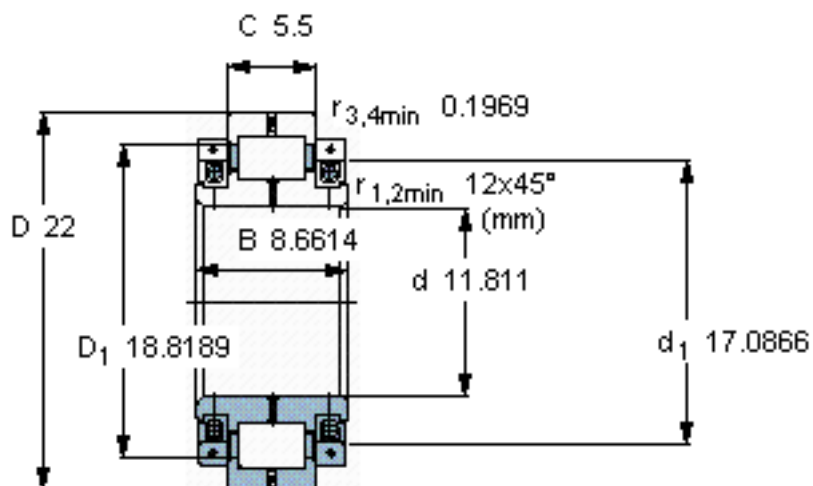

SKF 316733 DC参数

主要尺寸	d	300	mm	-
	D	558.8	mm	-
	B	220	mm	-
	C	139.7	mm	-
基本额定载荷	C	2330000	N	动载荷
	C_0	3250000	N	静载荷
疲劳载荷极限	P_u	280000	N	-
径向内部游隙	最小	0.13	mm	-
	最大	0.205	mm	-
重量	重量	210000	g	-
型号	型号	316733 DC	-	-

SKF 316733 DC图片