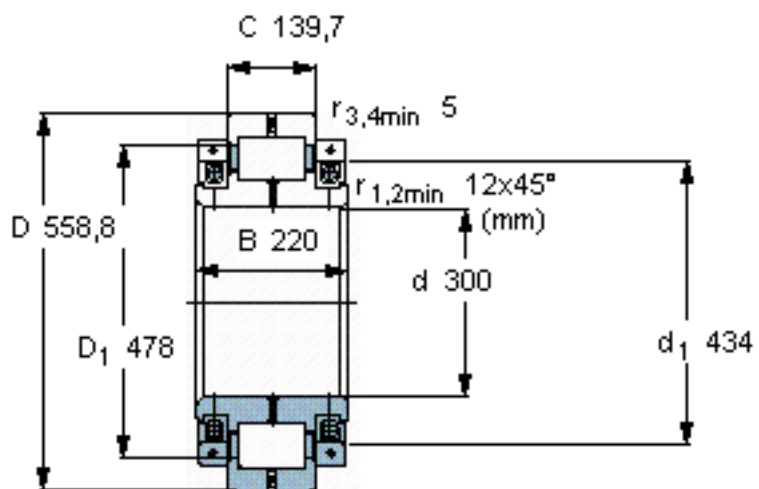

SKF 316733 DC参数

主要尺寸	d	300	mm	-
	D	558.8	mm	-
	B	220	mm	-
	C	139.7	mm	-
基本额定载荷	C	2330000	N	动载荷
	$C_0$	3250000	N	静载荷
疲劳载荷极限	$P_u$	280000	N	-
径向内部游隙	最小	0.13	mm	-
	最大	0.205	mm	-
重量	重量	210000	g	-
型号	型号	316733 DC	-	-

SKF 316733 DC图片

参考资料:<http://www.sozhou.com/p/e73195f9.html>