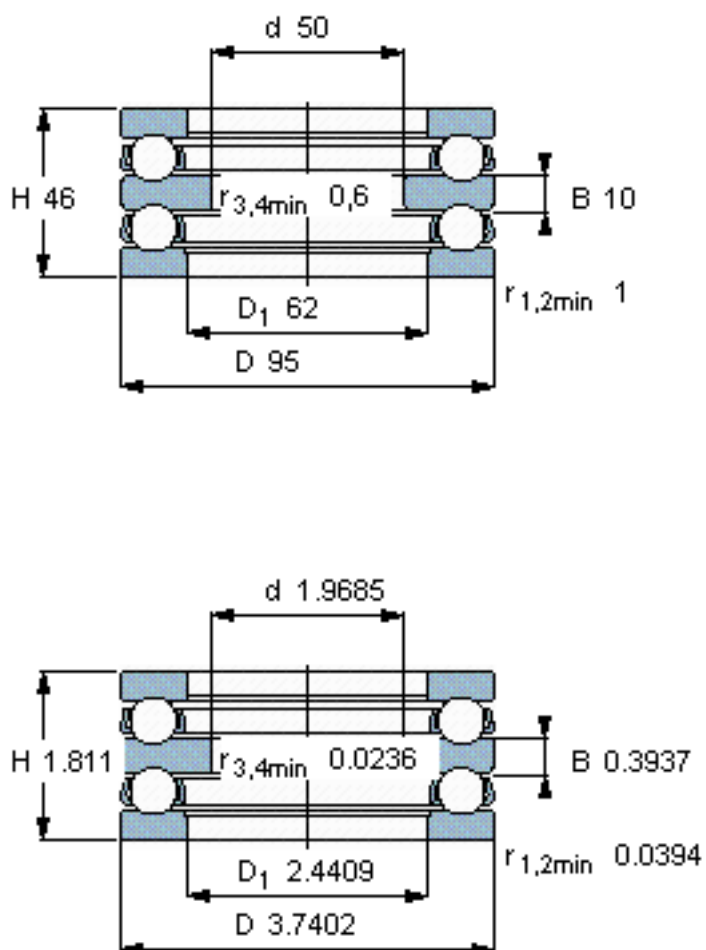

SKF 52212参数

主要尺寸	d	50	mm	-
	D	95	mm	-
	H	46	mm	-
基本额定载荷	C	62400	N	动载荷
	C_0	150000	N	静载荷
疲劳载荷极限	P_u	5600	N	-
最小载荷系数	A	0.26	-	-
额定转速	额定转度	2800	r/min	-
	极限转速	3800	r/min	-
重量	重量	1160	g	-
型号	型号	52212		-

SKF 52212图片