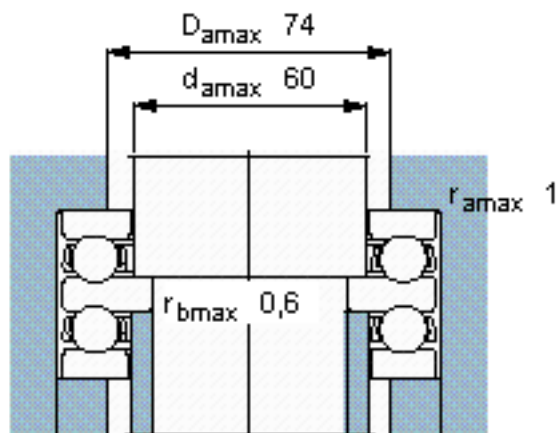

SKF 52212参数

主要尺寸	d	50	mm	-
	D	95	mm	-
	H	46	mm	-
基本额定载荷	C	62400	N	动载荷
	C_0	150000	N	静载荷
疲劳载荷极限	P_u	5600	N	-
最小载荷系数	A	0.26	-	-
额定转速	额定转度	2800	r/min	-
	极限转速	3800	r/min	-
重量	重量	1160	g	-
型号	型号	52212		-

SKF 52212图片