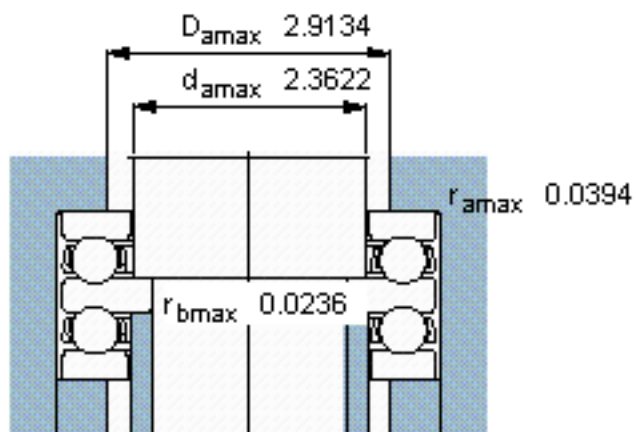

SKF 52212参数

主要尺寸	d	50	mm	-
	D	95	mm	-
	H	46	mm	-
基本额定载荷	C	62400	N	动载荷
	C_0	150000	N	静载荷
疲劳载荷极限	P_u	5600	N	-
最小载荷系数	A	0.26	-	-
额定转速	额定转度	2800	r/min	-
	极限转速	3800	r/min	-
重量	重量	1160	g	-
型号	型号	52212		-

SKF 52212图片