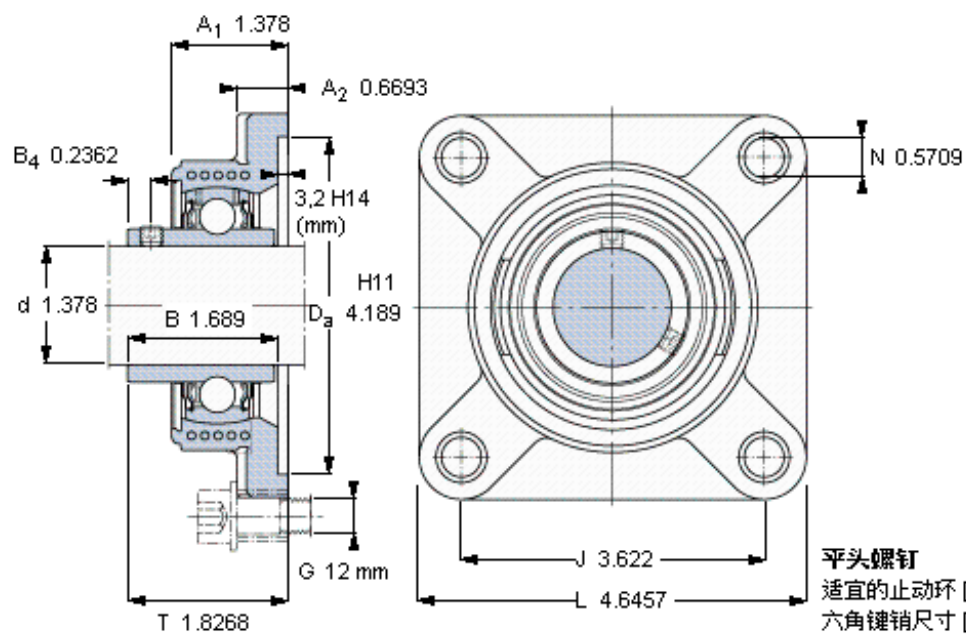

SKF FYK 35 TF参数

主要尺寸	d	35	mm	-
	A ₁	35	mm	-
	J	92	mm	-
	L	118	mm	-
	T	46.4	mm	-
基本额定载荷	C	25500	N	动载荷
	C ₀	15300	N	静载荷
极限转速	带h6轴公差	5300	r/min	-
重量	重量	660	g	-
型号	轴承单元	FYK 35 TF	-	-
	轴承座	FYK 507	-	-
	轴承	YAR 207-2F	-	-

SKF FYK 35 TF图片

参考资料: <http://www.sozhou.com/p/e7095926.html>

平头螺钉
适宜的止动环 [Nm]
六角键销尺寸 [mm]
端盖

M 6x0.7
4
3
ECY 207