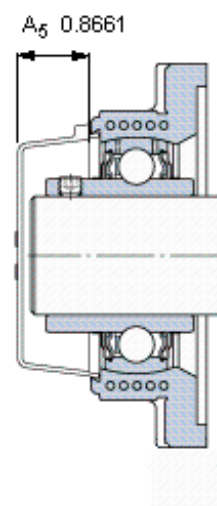

SKF FYK 35 TF参数

主要尺寸	d	35	mm	-
	A ₁	35	mm	-
	J	92	mm	-
	L	118	mm	-
	T	46.4	mm	-
基本额定载荷	C	25500	N	动载荷
	C ₀	15300	N	静载荷
极限转速	带h6轴公差	5300	r/min	-
重量	重量	660	g	-
型号	轴承单元	FYK 35 TF	-	-
	轴承座	FYK 507	-	-
	轴承	YAR 207-2F	-	-

SKF FYK 35 TF图片

参考资料: <http://www.sozhou.com/p/e7095926.html>

平头螺钉
适宜的止动环 [Nm]
六角键销尺寸 [mm]
端盖

M 6x0.7
4
3
ECY 207