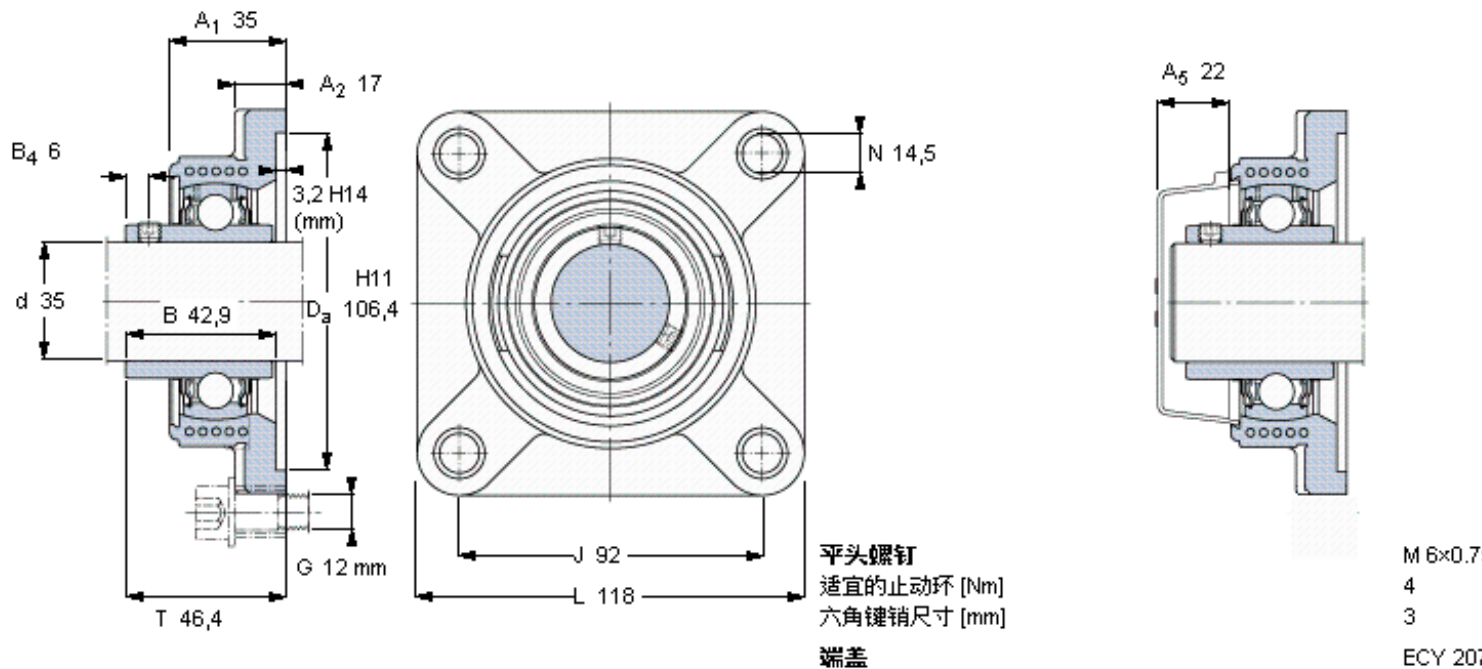

SKF FYK 35 TF参数

主要尺寸	d	35	mm	-
	A ₁	35	mm	-
	J	92	mm	-
	L	118	mm	-
	T	46.4	mm	-
基本额定载荷	C	25500	N	动载荷
	C ₀	15300	N	静载荷
极限转速	带h6轴公差	5300	r/min	-
重量	重量	660	g	-
型号	轴承单元	FYK 35 TF	-	-
	轴承座	FYK 507	-	-
	轴承	YAR 207-2F	-	-

SKF FYK 35 TF图片

参考资料: <http://www.sozhou.com/p/e7095926.html>

平头螺钉
适宜的止动环 [Nm]
六角键销尺寸 [mm]
端盖

M 6x0.7
4
3
ECY 207