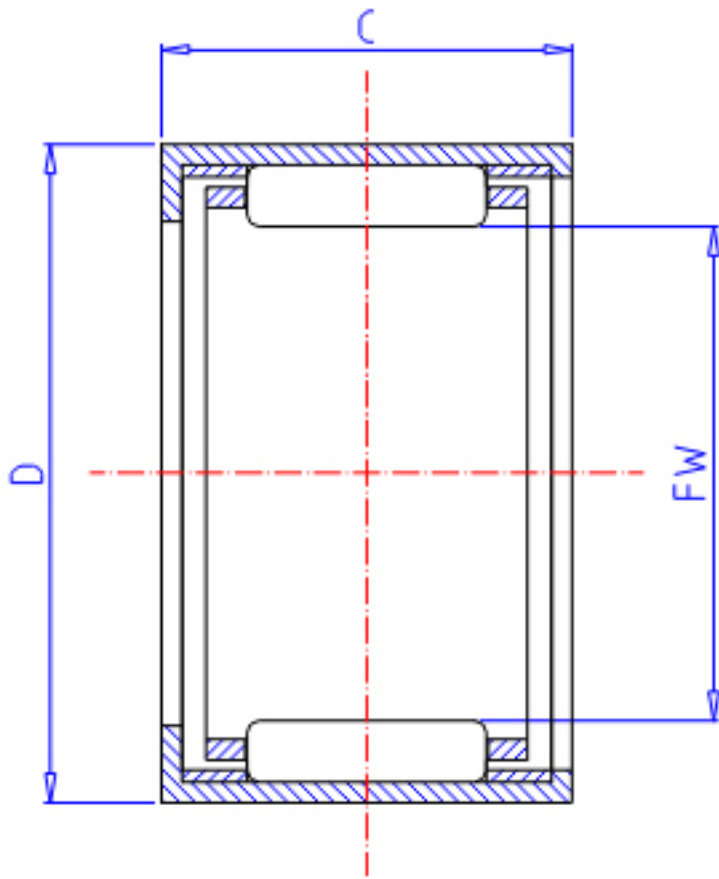

IKO BA 2616Z参数

轴径	STDRT	41.275	mm	轴径
型号	ORDER	BA 2616Z		型号
重量	MASS	85.0	g	重量
主要尺寸	FW	41.275	mm	内径
	D	50.800	mm	外径
	C	25.40	mm	宽度
基本额定载荷	CR	33000	N	动载荷
	COR	61400	N	静载荷

IKO BA 2616Z图片

参考资料:<http://www.sozhou.com/p/e7054c21.html>