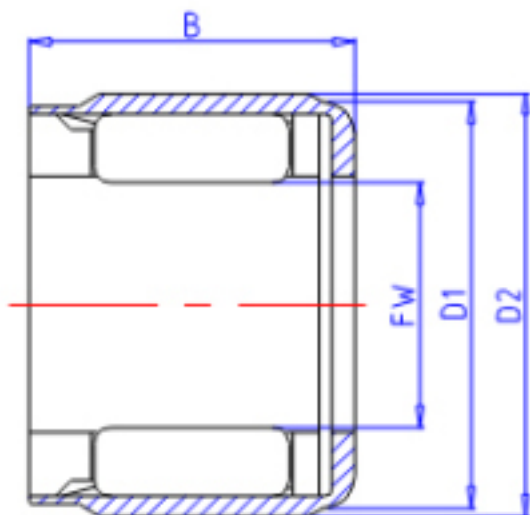

KOYO EWC1012A参数

主要尺寸	FW	10	mm	内径
	D1	16.0	mm	-
	D2	17.0	mm	-
	B	12	mm	宽度
型号	ORDER	EWC1012A		型号
扭矩容量	TC	1.37	N. m	-

KOYO EWC1012A图片

参考资料:<http://www.sozhou.com/p/e6eec213.html>