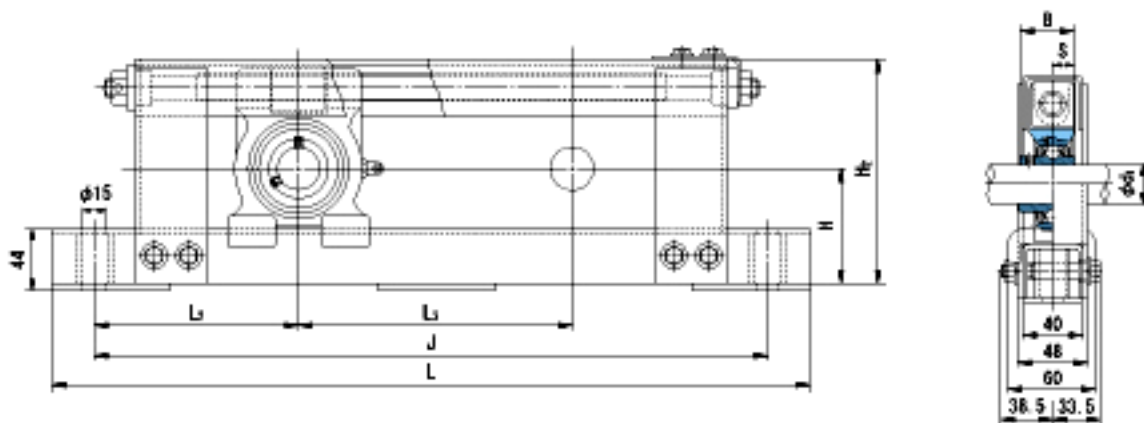

NACHI UCTL204+WL300参数

外形尺寸	H	77	mm	-
	H2	146	mm	-
	L	630	mm	-
	J	570	mm	-
	L2	135	mm	-
	L3	300	mm	-
	安装尺寸	d1	20	mm
B		31	mm	-
S		12.7	mm	-
重量	Mass	7000	g	重量
基本额定载荷	Cr	12800	N	动载荷
	Cor	6600	N	静载荷
极限速度	Grease	-	r/min	脂润滑
	Oil	-	r/min	油润滑

NACHI UCTL204+WL300图片

参考资料:<http://www.sozhou.com/p/e6ce36af.html>