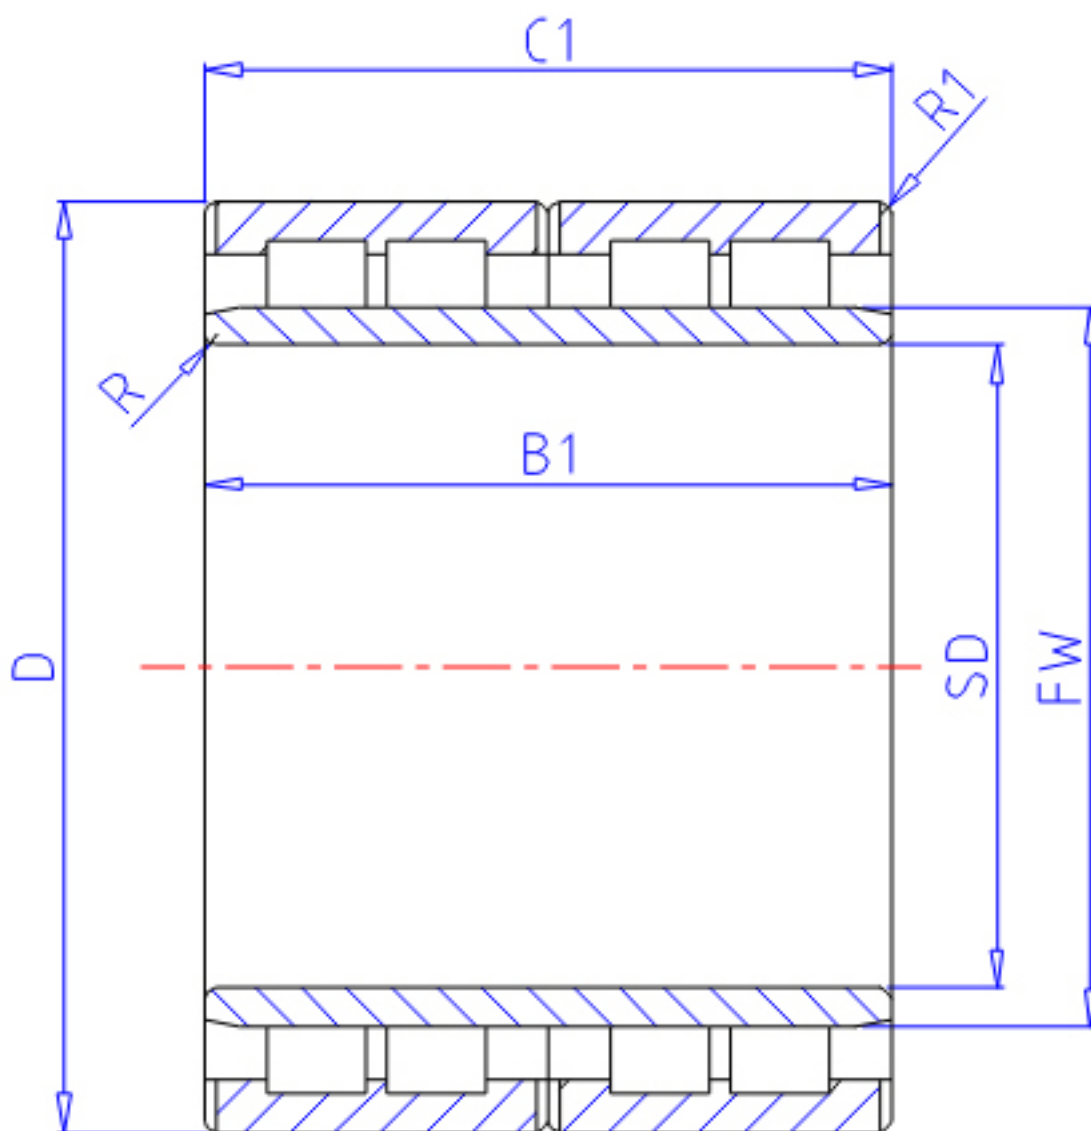

NTN E-4R6014参数

主要尺寸	SD	300	mm	-
	D	400	mm	外径
	B1	300	mm	宽度
	C1	300	mm	-
	R	3	mm	(最小)
	R2	3.0	mm	(最小)
	R1	3.0	mm	(最小)
型号	ORDER	E-4R6014		型号
基本额定载荷	CR	2480000	N	动载荷
	COR	7500000	N	静载荷
	CRF	253 000	kgf	动载荷
	CORF	765 000	kgf	静载荷
尺寸	FW	328	mm	-
重量	MASS	104000	g	重量

NTN E-4R6014图片

参考资料:<http://www.sozhou.com/p/e6bf9287.html>