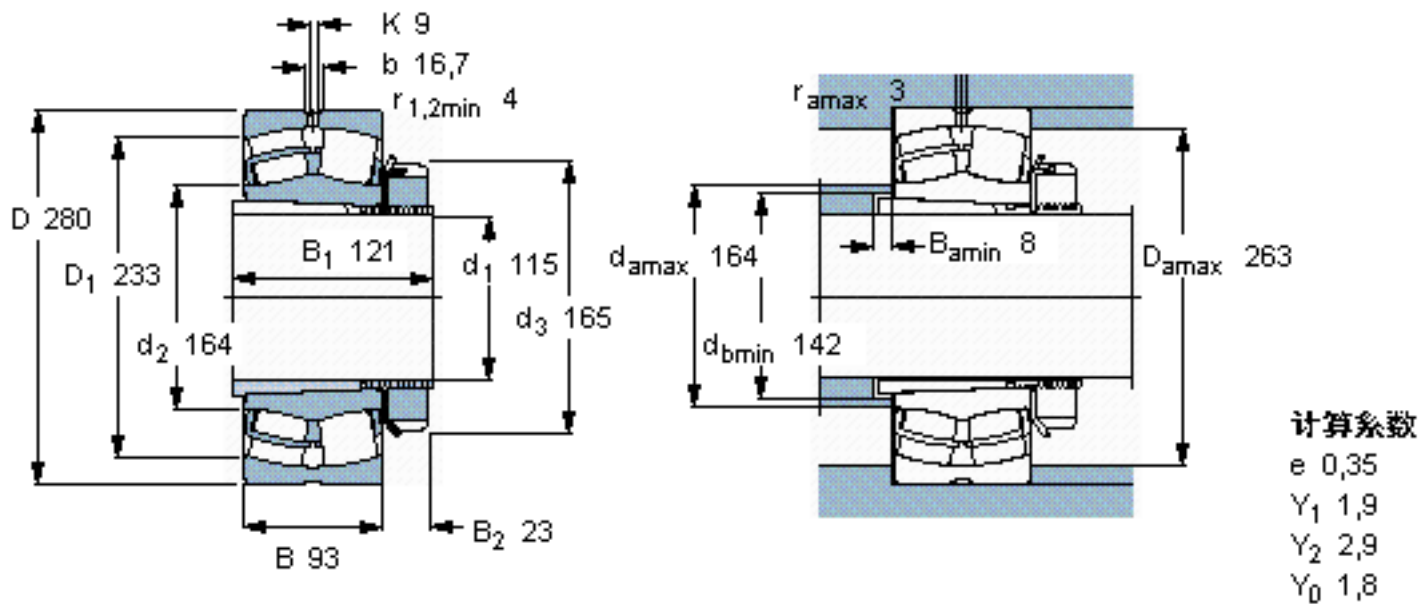

SKF 22326 CCK/W33 + H 2326 *参数

主要尺寸	d_1	115	mm	-
	D	280	mm	-
	B	93	mm	-
基本额定载荷	C	1120000	N	动载荷
	C_0	1320000	N	静载荷
疲劳载荷极限	P_u	114000	N	-
额定转速	参考转速	1800	r/min	-
	极限转速	2400	r/min	-
重量	重量	33000	g	-
型号	* SKF 探索者轴承	22326 CCK/W33 + H 2326 *	-	-

SKF 22326 CCK/W33 + H 2326 *图片

参考资料: <http://www.sozhou.com/p/e68c3cc4.html>