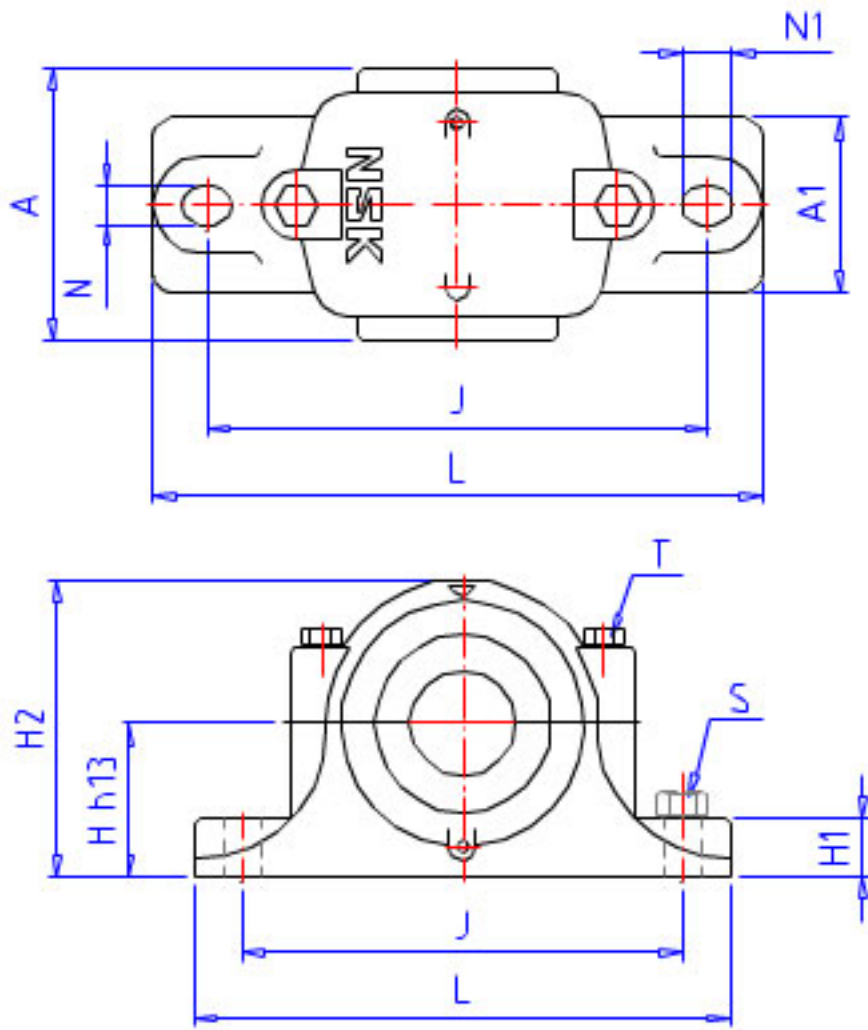

NSK SN 526 1参数

型号	型号	SN 526 1		-
轴径	D1	115	mm	轴径
轴承座	PLB	SN 526		型号
适用部件	SBBN	-		调心球轴承
	AN	22226EAKE4		调心滚子轴承
	AD	H3126		紧定套型号
尺寸	DH8	230	mm	直径
	HH13	150	mm	高度
	J	380	mm	长度
	A	190	mm	宽度
	L	445	mm	长度
	A1	130	mm	宽度
	H1	50	mm	高度
	H2	290	mm	高度
	GH13	90	mm	高度
	T	M24	mm	规格
	N	28	mm	长度
	N1	36	mm	长度
	S	M24	mm	规格
重量	MASS	30000	g	重量
适用部件	LRN	SR 230x13		定位圈规格（外径×宽）
	Q	2		定位圈个数
油封	OS	GS 26		油封

NSK SN 526 1图片

参考资料:<http://www.sozhou.com/p/e67f20fd.html>