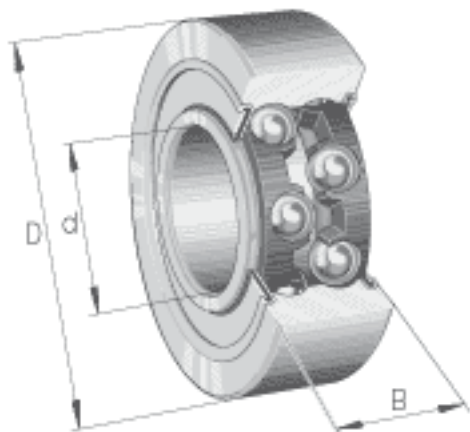

FAG 3002-B-2RSR-TVH参数

尺寸	a	14.8	mm	-
	D_2			-
	$D_{a \max}$	30	mm	-
	d_1	20.4	mm	-
	$d_{a \min}$	17	mm	-
	$r_{a \max}$	0.3	mm	-
	$r_{\min}$	0.3	mm	-
	d	15	mm	-
	D	32	mm	-
	B	13	mm	-
接触角	α	25		接触角
重量	m	36	g	质量
基本额定载荷	C_r	8600	N	基本额定动载荷，径向
	C_{0r}	5400	N	基本额定静载荷，径向
疲劳极限载荷	C_{ur}	275	N	疲劳极限载荷，径向
极限转速	n_G	12000	r/min	极限转速

FAG 3002-B-2RSR-TVH图片