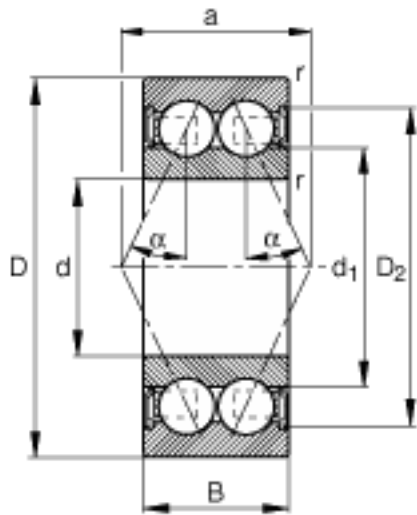

FAG 3002-B-2RSR-TVH参数

尺寸	a	14.8	mm	-
	D_2			-
	$D_{a \max}$	30	mm	-
	d_1	20.4	mm	-
	$d_{a \min}$	17	mm	-
	$r_{a \max}$	0.3	mm	-
	r_{\min}	0.3	mm	-
	d	15	mm	-
	D	32	mm	-
	B	13	mm	-
接触角	α	25		接触角
重量	m	36	g	质量
基本额定载荷	C_r	8600	N	基本额定动载荷，径向
	C_{0r}	5400	N	基本额定静载荷，径向
疲劳极限载荷	C_{ur}	275	N	疲劳极限载荷，径向
极限转速	n_G	12000	r/min	极限转速

FAG 3002-B-2RSR-TVH图片

参考资料:<http://www.sozhou.com/p/e66e4905.html>