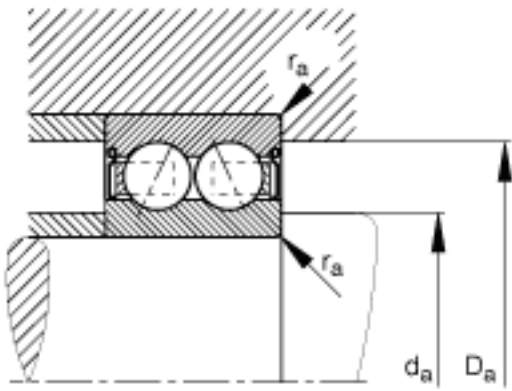

参考资料:<http://www.sozhou.com/p/e66e4905.html>