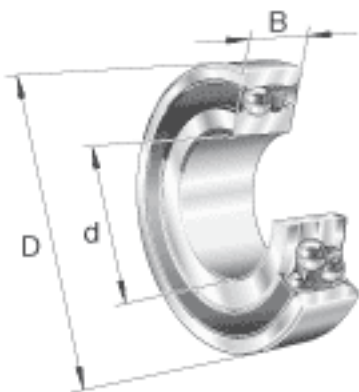

FAG 2205-2RS-TVH参数

尺寸	d	25	mm	-
	D	52	mm	-
	B	18	mm	-
基本额定载荷	C_r	12300	N	基本额定动载荷, 径向
计算系数	e	0.27		-
	Y_1	2.37		-
	Y_2	3.66		-
基本额定载荷	C_{0r}	3250	N	基本额定静载荷, 径向
计算系数	Y_0	2.48		-
极限转速	n_G	9500	r/min	极限转速
参考转速	n_B	0	r/min	参考速度
疲劳极限载荷	C_{ur}	203	N	疲劳极限载荷, 径向
尺寸	r_{min}	1	mm	-
重量	m	161	g	质量
尺寸	D_2	46.3	mm	-
	$D_{a\ max}$	46.4	mm	-
	d_2	30.7	mm	-
	$d_{a\ min}$	30.6	mm	-
	$r_{a\ max}$	1	mm	-

FAG 2205-2RS-TVH图片