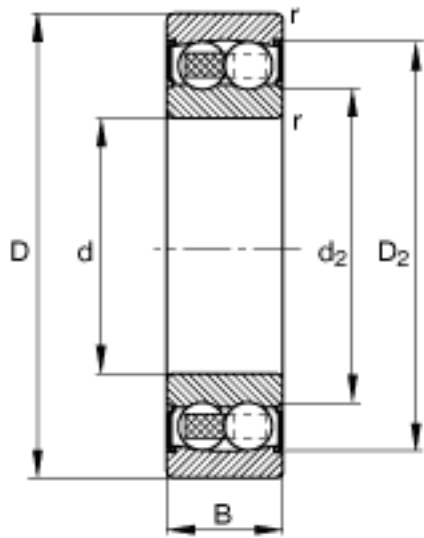

FAG 2205-2RS-TVH参数

尺寸	d	25	mm	-
	D	52	mm	-
	B	18	mm	-
基本额定载荷	C_r	12300	N	基本额定动载荷, 径向
计算系数	e	0.27		-
	Y_1	2.37		-
	Y_2	3.66		-
基本额定载荷	C_{0r}	3250	N	基本额定静载荷, 径向
计算系数	Y_0	2.48		-
极限转速	n_G	9500	r/min	极限转速
参考转速	n_B	0	r/min	参考速度
疲劳极限载荷	C_{ur}	203	N	疲劳极限载荷, 径向
尺寸	r_{min}	1	mm	-
重量	m	161	g	质量
尺寸	D_2	46.3	mm	-
	$D_{a\ max}$	46.4	mm	-
	d_2	30.7	mm	-
	$d_{a\ min}$	30.6	mm	-
	$r_{a\ max}$	1	mm	-

FAG 2205-2RS-TVH图片

参考资料:<http://www.sozhou.com/p/e65b9990.html>