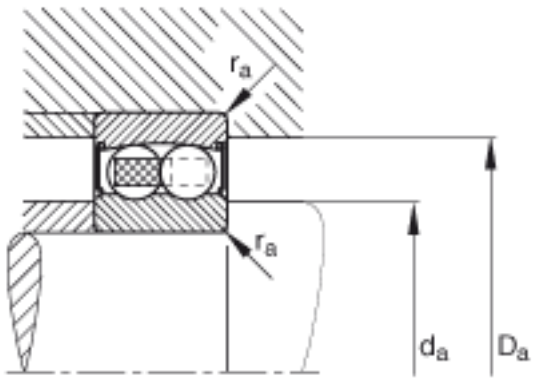

参考资料:<http://www.sozhou.com/p/e65b9990.html>