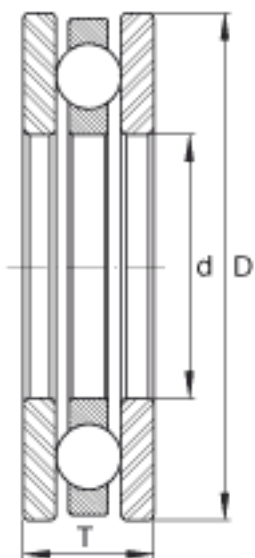

INA 2024参数

极限转速	n_G	5000	r/min	极限转速
尺寸	d	28.575	mm	-
	D	47.625	mm	-
	T	14.288	mm	-
重量	m	103	g	质量
基本额定载荷	C_a	11900	N	基本额定动载荷, 轴向
	C_{0a}	26500	N	基本额定静载荷, 轴向

INA 2024图片

参考资料:<http://www.sozhou.com/p/e6534f64.html>