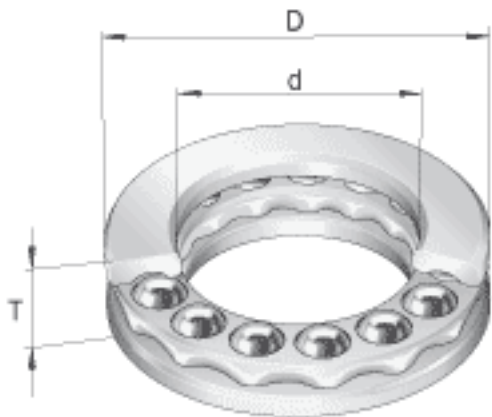

INA 2024参数

极限转速	n_G	5000	r/min	极限转速
尺寸	d	28.575	mm	-
	D	47.625	mm	-
	T	14.288	mm	-
重量	m	103	g	质量
基本额定载荷	C_a	11900	N	基本额定动载荷, 轴向
	C_{0a}	26500	N	基本额定静载荷, 轴向

INA 2024图片

参考资料:<http://www.sozhou.com/p/e6534f64.html>