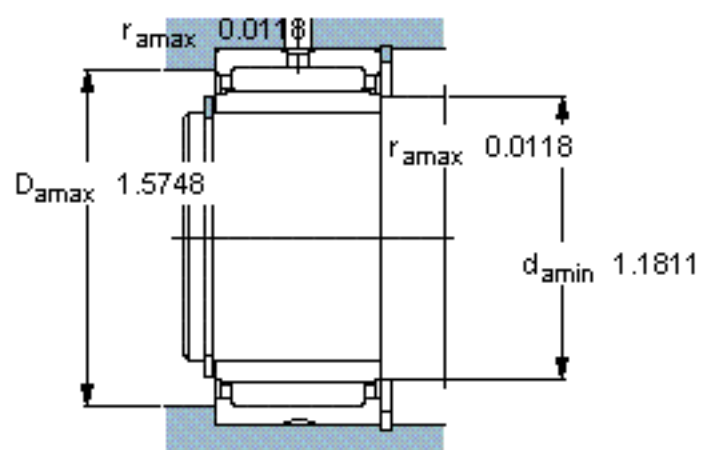

SKF NKI 28/20 TN参数

主要尺寸	d	28	mm	-
	D	42	mm	-
	B	20	mm	-
基本额定载荷	C	26400	N	动载荷
	C_0	48000	N	静载荷
疲劳载荷极限	P_u	6000	N	-
额定转速	参考转速	12000	r/min	-
	极限转速	14000	r/min	-
重量	重量	93	g	-
型号	型号	NKI 28/20 TN	-	-

SKF NKI 28/20 TN图片

从轴承中一个圈环的正常位置相对于另一个圈环的允许轴向位移：

s 1

参考资料：<http://www.sozhou.com/p/e6293001.html>

从轴承中一个圈环的正常位置相对于另一个圈环的允许轴向位移：
 s 0.0394