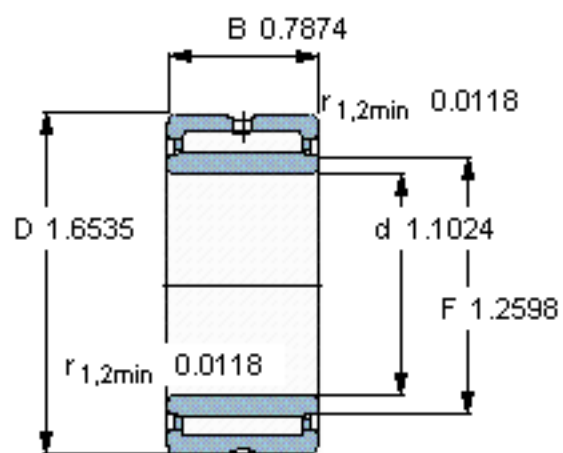

SKF NKI 28/20 TN参数

主要尺寸	d	28	mm	-
	D	42	mm	-
	B	20	mm	-
基本额定载荷	C	26400	N	动载荷
	C_0	48000	N	静载荷
疲劳载荷极限	P_u	6000	N	-
额定转速	参考转速	12000	r/min	-
	极限转速	14000	r/min	-
重量	重量	93	g	-
型号	型号	NKI 28/20 TN	-	-

SKF NKI 28/20 TN图片

从轴承中一个圈环的正常位置相对于另一个圈环的允许轴向位移：

s 1

参考资料：<http://www.sozhou.com/p/e6293001.html>

从轴承中一个圈环的正常位置相对于另一个圈环的允许轴向位移：
 s 0.0394