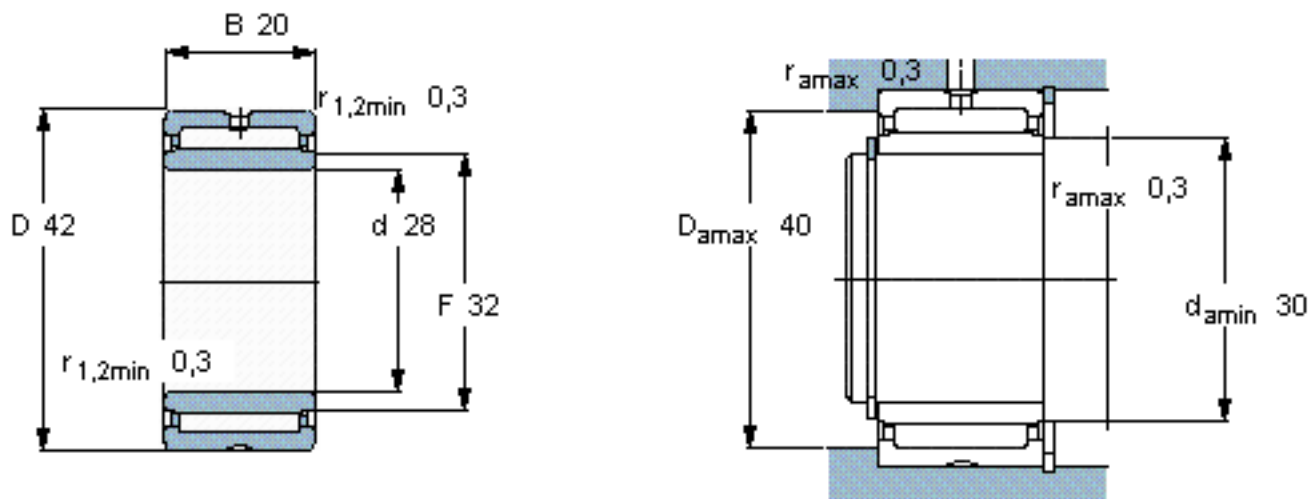

SKF NKI 28/20 TN参数

主要尺寸	d	28	mm	-
	D	42	mm	-
	B	20	mm	-
基本额定载荷	C	26400	N	动载荷
	C_0	48000	N	静载荷
疲劳载荷极限	P_u	6000	N	-
额定转速	参考转速	12000	r/min	-
	极限转速	14000	r/min	-
重量	重量	93	g	-
型号	型号	NKI 28/20 TN	-	-

SKF NKI 28/20 TN图片

从轴承中一个圈环的正常位置相对于另一个圈环的允许轴向位移：

s 1

参考资料：<http://www.sozhou.com/p/e6293001.html>

从轴承中一个圈环的正常位置相对于另一个圈环的允许轴向位移：
 s 0.0394