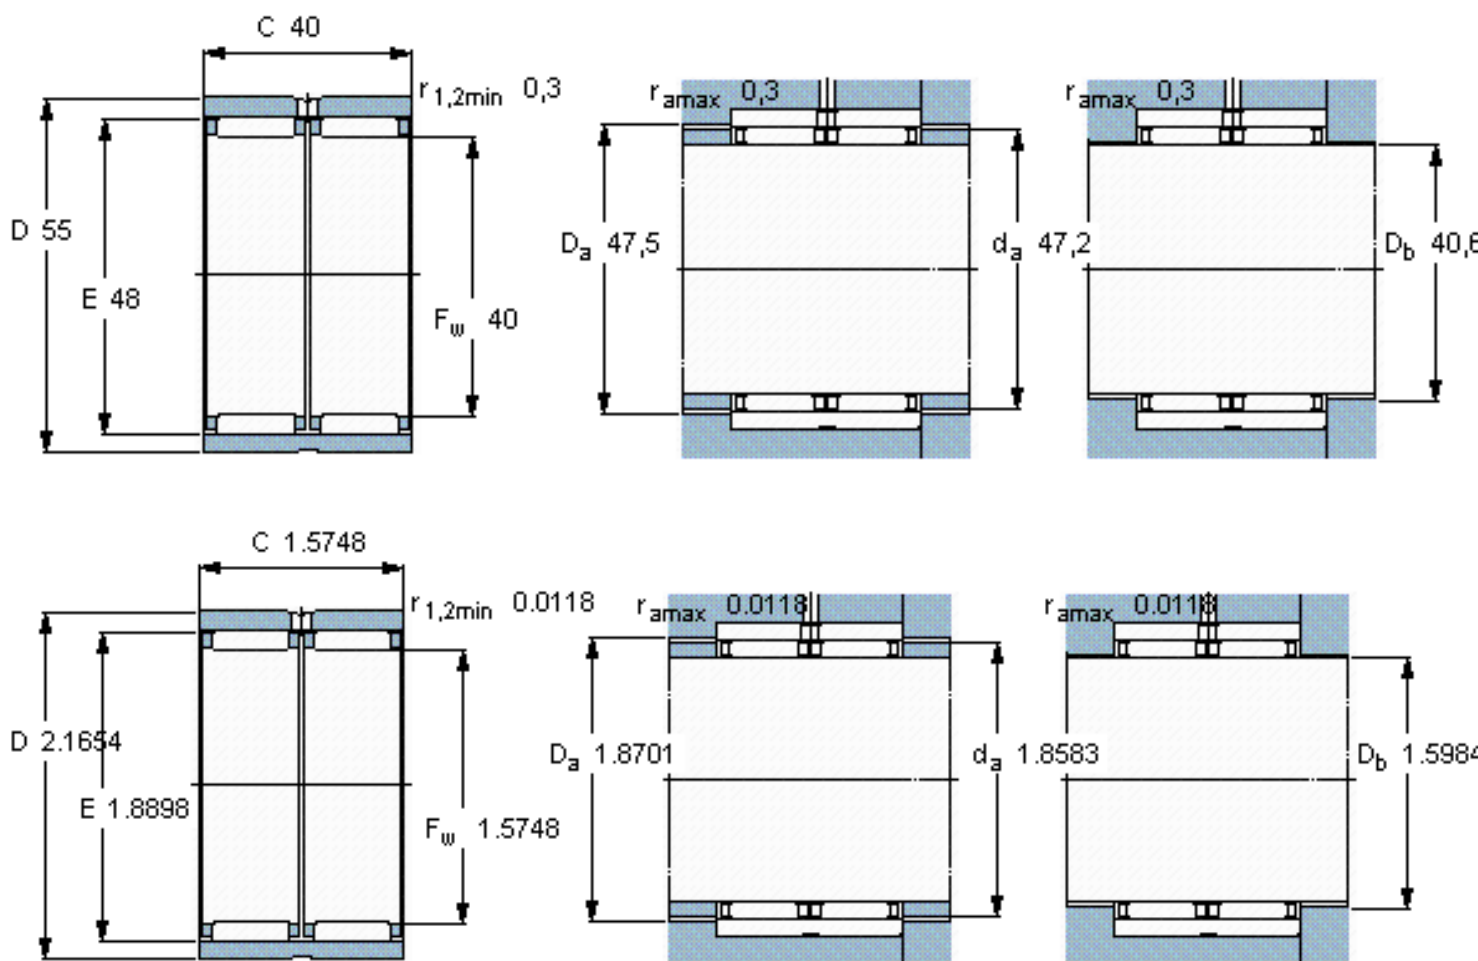

SKF RNAO 40x55x40参数

主要尺寸	F_w	40	mm	-
	D	55	mm	-
	C	40	mm	-
基本额定载荷	C	59400	N	动载荷
	C_0	118000	N	静载荷
疲劳载荷极限	P_u	14600	N	-
额定转速	参考转速	10000	r/min	-
	极限转速	11000	r/min	-
重量	重量	280	g	-
型号	型号	RNAO 40x55x40	-	-

SKF RNAO 40x55x40图片