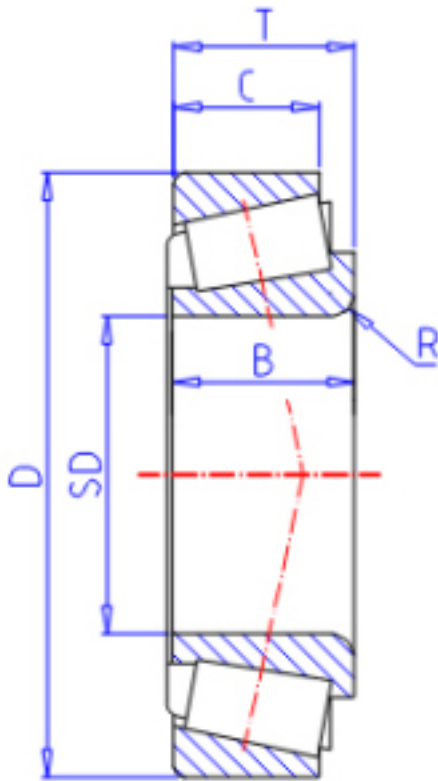

KOYO 15580/23参数

型号	ORDER	15580/23		型号
主要尺寸	SD	26.988	mm	内径
	D	60.325	mm	外径
	T	19.842	mm	-
	B	17.462	mm	宽度
	C	15.875	mm	宽度
	R	3.60	mm	(最小)
	基本额定载荷	CR	37800	N
CO		42700	N	静载荷
极限转速	NG	7000	1/min	脂润滑
	NO	9400	1/min	油润滑

KOYO 15580/23图片

参考资料:<http://www.sozhou.com/p/e601fb90.html>