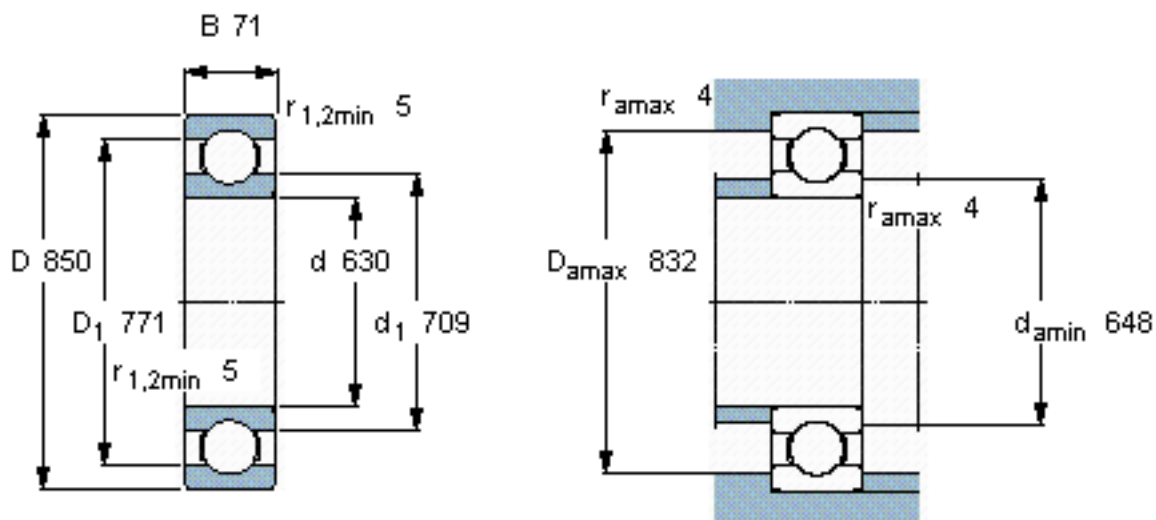

SKF 609/630 MB/W64参数

主要尺寸	d	630	mm	-
	D	850	mm	-
	B	71	mm	-
基本额定载荷	C	488000	N	动载荷
	$C_0$	1060000	N	静载荷
疲劳载荷极限	$P_u$	16600	N	-
极限转速	极限转速	50	r/min	-
重量	重量	110000	g	-
型号	* SKF 探索者轴承	609/630 MB/W64	-	-

SKF 609/630 MB/W64图片