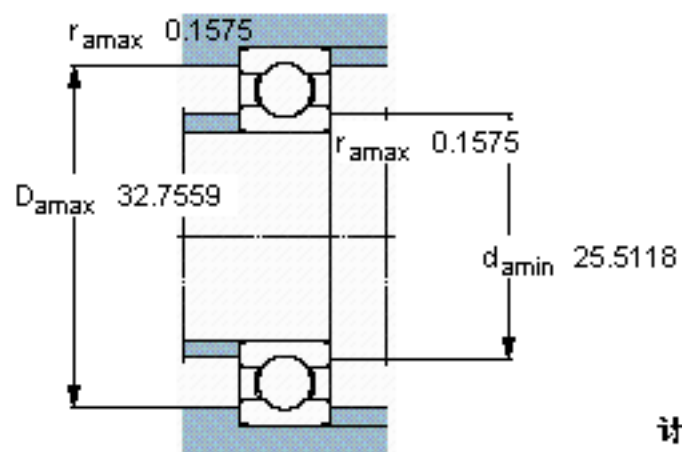

计算系数

k_r 0,02

f_0 17