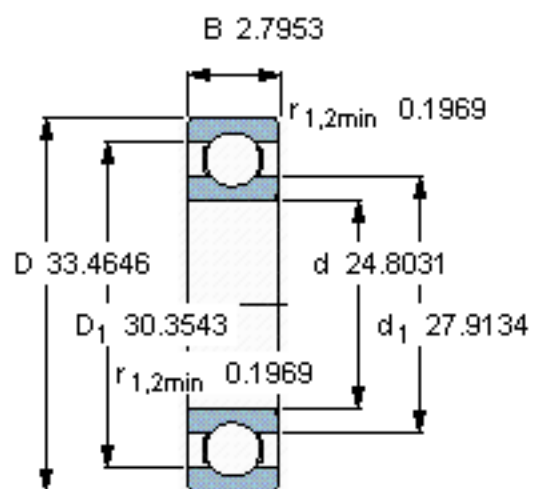

计算系数

k_r 0,02

f_0 17