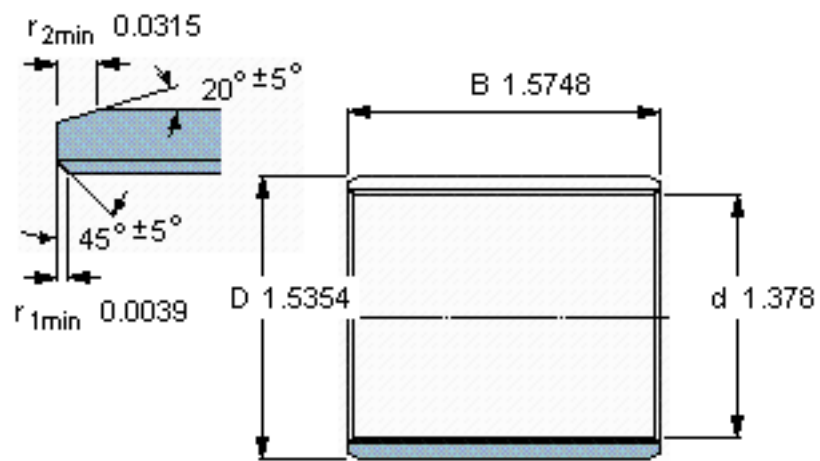

SKF PCM 353940 B参数

主要尺寸	d	35	mm	-
	D	39	mm	-
	B	40	mm	-
基本额定载荷	C	110000	N	动载荷
	C_0	345000	N	静载荷
重量	重量	68	g	-
型号	型号	PCM 353940 B	-	-

SKF PCM 353940 B图片

特定负荷系数
材料常数

K 80
 K_M 480

参考资料: <http://www.sozhou.com/p/e5deadf7.html>