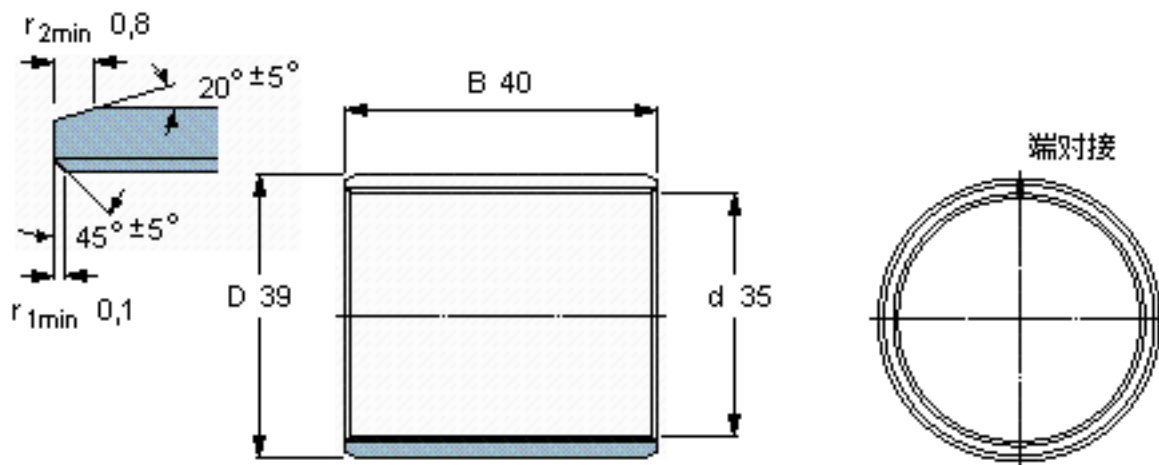

SKF PCM 353940 B参数

主要尺寸	d	35	mm	-
	D	39	mm	-
	B	40	mm	-
基本额定载荷	C	110000	N	动载荷
	C_0	345000	N	静载荷
重量	重量	68	g	-
型号	型号	PCM 353940 B	-	-

SKF PCM 353940 B图片

特定负荷系数
材料常数

K 80
 K_M 480

参考资料: <http://www.sozhou.com/p/e5deadf7.html>