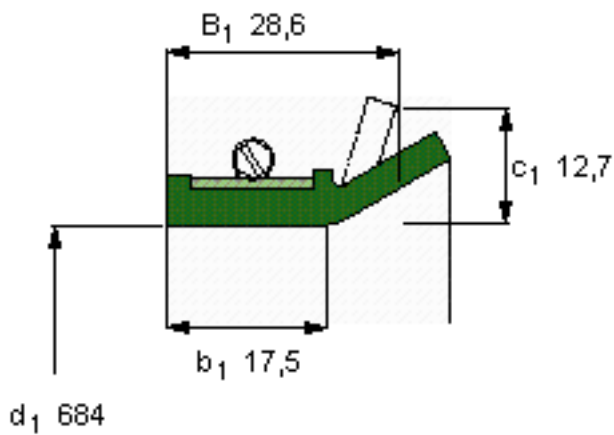

SKF 524215参数

主要尺寸	d_1	684	mm	-
	B_1	28.6	mm	-
	b_1	17.5	mm	-
说明	设计	CT1	-	-
	密封唇材料	R	-	-
	型号	524215	-	-
	美国图纸编号	524215	-	-

SKF 524215图片

参考资料: <http://www.sozhou.com/p/e5da00ac.html>