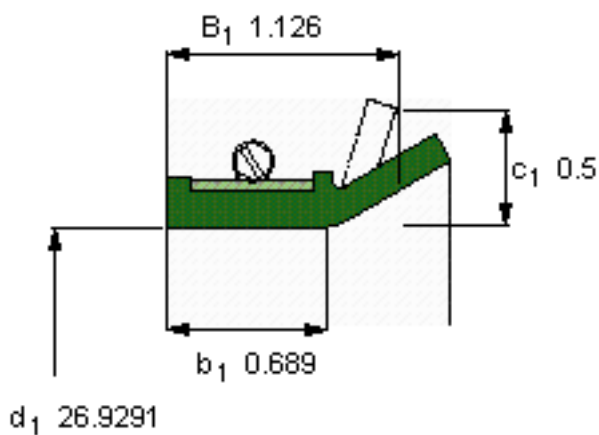

SKF 524215参数

主要尺寸	d_1	684	mm	-
	B_1	28.6	mm	-
	b_1	17.5	mm	-
说明	设计	CT1	-	-
	密封唇材料	R	-	-
	型号	524215	-	-
	美国图纸编号	524215	-	-

SKF 524215图片

参考资料: <http://www.sozhou.com/p/e5da00ac.html>