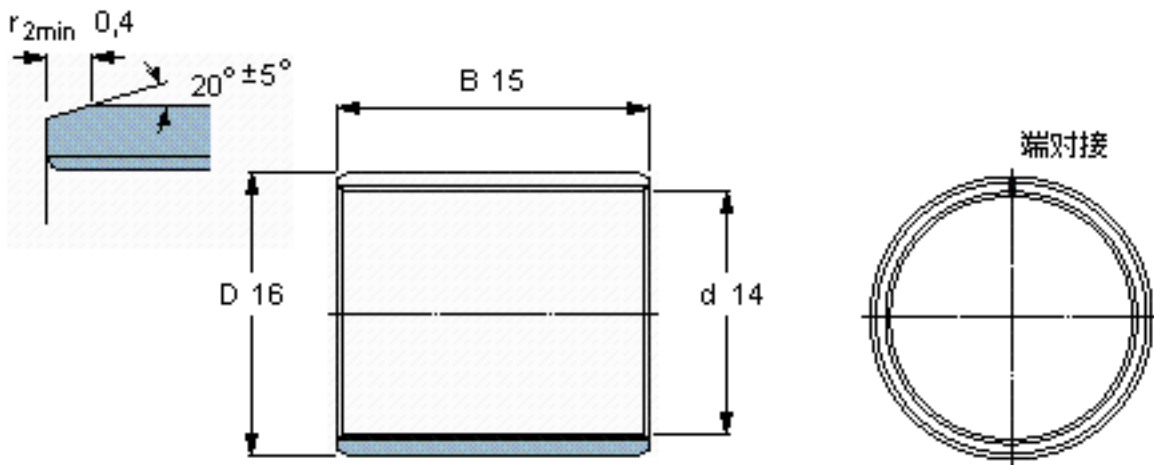

SKF PCM 141615 B参数

主要尺寸	d	14	mm	-
	D	16	mm	-
	B	15	mm	-
基本额定载荷	C	16600	N	动载荷
	C_0	52000	N	静载荷
重量	重量	5	g	-
型号	型号	PCM 141615 B	-	-

SKF PCM 141615 B图片

特定负荷系数
材料常数

K 80
 K_M 480

参考资料:<http://www.sozhou.com/p/e5b1ce0c.html>