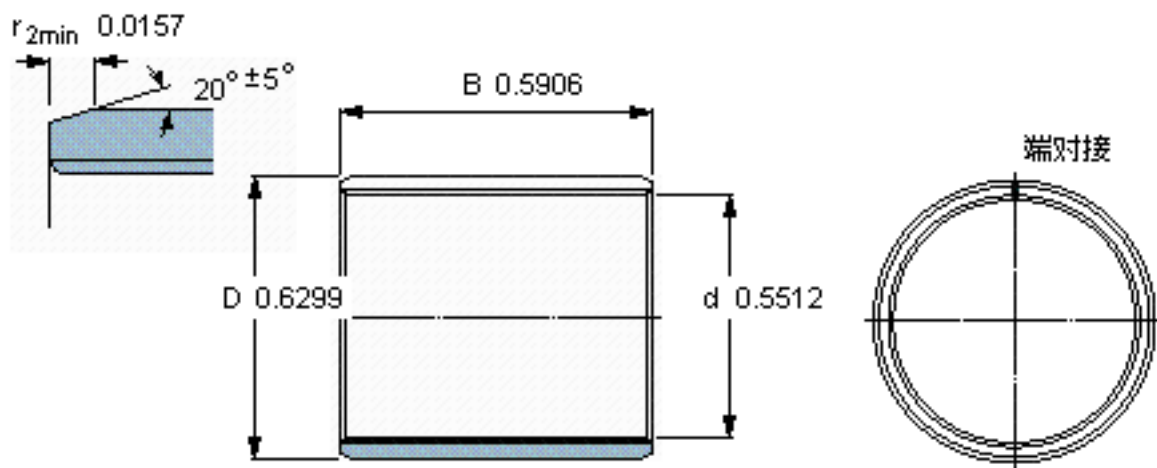

SKF PCM 141615 B参数

主要尺寸	d	14	mm	-
	D	16	mm	-
	B	15	mm	-
基本额定载荷	C	16600	N	动载荷
	C_0	52000	N	静载荷
重量	重量	5	g	-
型号	型号	PCM 141615 B	-	-

SKF PCM 141615 B图片

特定负荷系数
材料常数

K 80
 K_M 480

参考资料:<http://www.sozhou.com/p/e5b1ce0c.html>