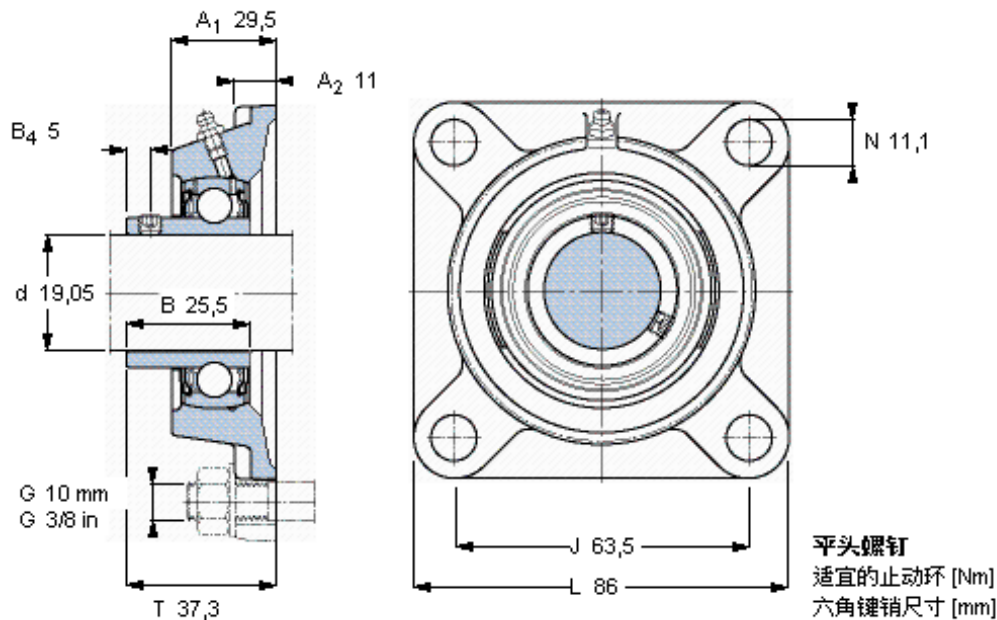

SKF FY 3/4 RM参数

主要尺寸	d	19.05	mm	-
	A ₁	29.5	mm	-
	J	63.5	mm	-
	L	86	mm	-
	T	37.3	mm	-
基本额定载荷	C	12700	N	动载荷
	C ₀	6550	N	静载荷
极限转速	带h6轴公差	8500	r/min	-
重量	重量	570	g	-
型号	轴承单元	FY 3/4 RM	-	-
	轴承座	FY 504 U	-	-
	轴承	YAT 204-012	-	-

SKF FY 3/4 RM图片

1/4-28x1/4
4
3,175

参考资料: <http://www.sozhou.com/p/e593ee03.html>

平头螺钉
 适宜的止动环 [Nm]
 六角键销尺寸 [mm]

1/4-28x1/4
 4
 3,175