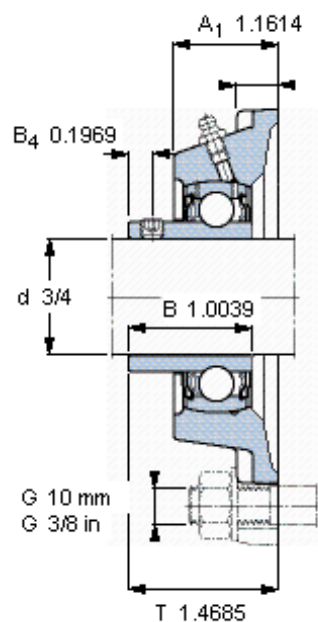

SKF FY 3/4 RM参数

主要尺寸	d	19.05	mm	-
	A ₁	29.5	mm	-
	J	63.5	mm	-
	L	86	mm	-
	T	37.3	mm	-
基本额定载荷	C	12700	N	动载荷
	C ₀	6550	N	静载荷
极限转速	带h6轴公差	8500	r/min	-
重量	重量	570	g	-
型号	轴承单元	FY 3/4 RM	-	-
	轴承座	FY 504 U	-	-
	轴承	YAT 204-012	-	-

SKF FY 3/4 RM图片

1/4-28x1/4
4
3,175

参考资料: <http://www.sozhou.com/p/e593ee03.html>

平头螺钉
 适宜的止动环 [Nm]
 六角键销尺寸 [mm]

1/4-28x1/4
 4
 3,175