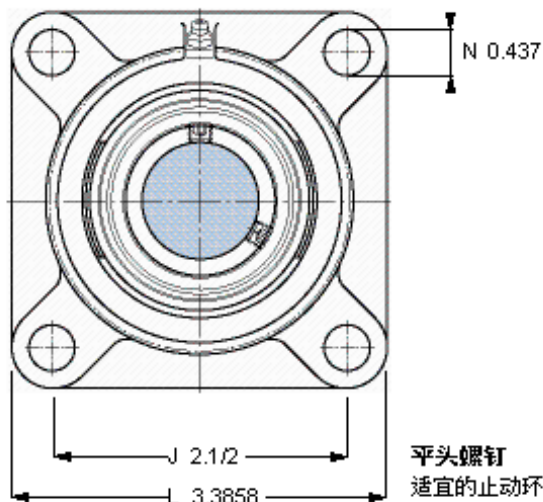

SKF FY 3/4 RM参数

主要尺寸	d	19.05	mm	-
	A ₁	29.5	mm	-
	J	63.5	mm	-
	L	86	mm	-
	T	37.3	mm	-
基本额定载荷	C	12700	N	动载荷
	C ₀	6550	N	静载荷
极限转速	带h6轴公差	8500	r/min	-
重量	重量	570	g	-
型号	轴承单元	FY 3/4 RM	-	-
	轴承座	FY 504 U	-	-
	轴承	YAT 204-012	-	-

SKF FY 3/4 RM图片

1/4-28x1/4
4
3,175

参考资料: <http://www.sozhou.com/p/e593ee03.html>

平头螺钉
 适宜的止动环 [Nm]
 六角键销尺寸 [mm]

1/4-28x1/4
 4
 3,175