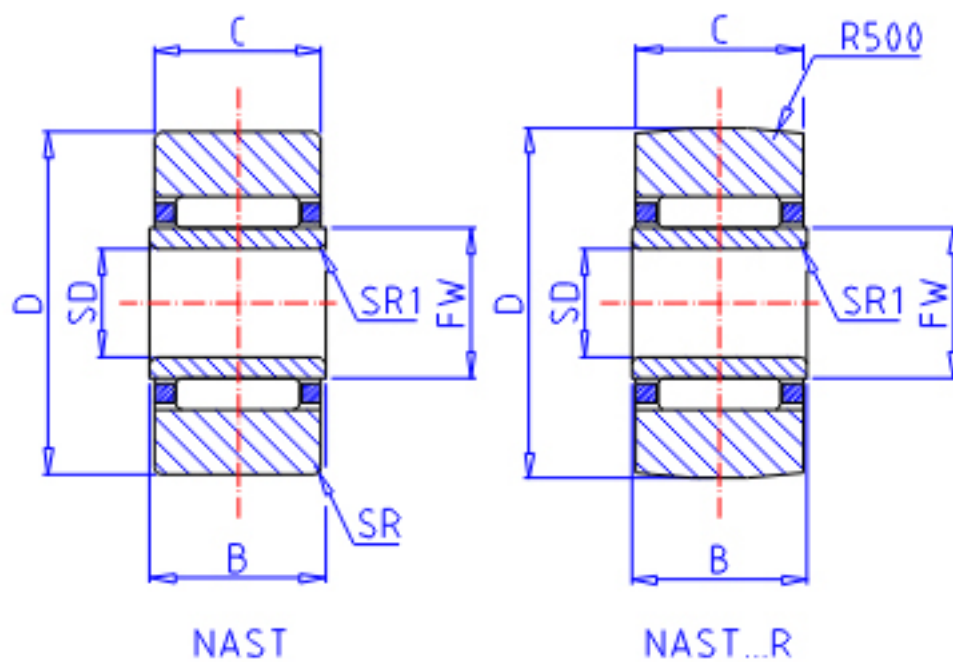

参考资料:<http://www.sozhou.com/p/e58212e7.html>