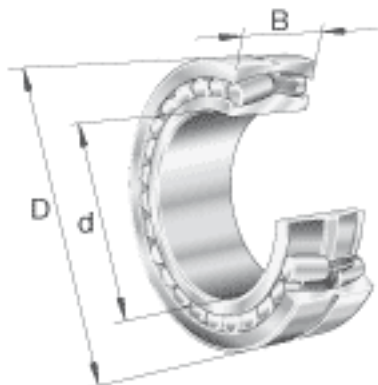

FAG 22334-MB参数

尺寸	d	170	mm	-
	D	360	mm	-
	B	120	mm	-
	D₁	304.2	mm	-
	D_{a max}	343	mm	-
	d_{a min}	187	mm	-
	d_s	9.5	mm	-
	n_s	17.7	mm	-
	r_{a max}	3	mm	-
	r_{min}	4	mm	-
重量	m	59500	g	质量
基本额定载荷	C_r	1600000	N	基本额定动载荷，径向
计算系数	e	0.37		-
	Y₁	1.83		-
	Y₂	2.72		-
基本额定载荷	C_{0r}	2120000	N	基本额定静载荷，径向
计算系数	Y₀	1.79		-
极限转速	n_G	2200	r/min	极限转速
参考转速	n_B	1380	r/min	参考速度
疲劳极限载荷	C_{ur}	134000	N	疲劳极限载荷，径向

FAG 22334-MB图片