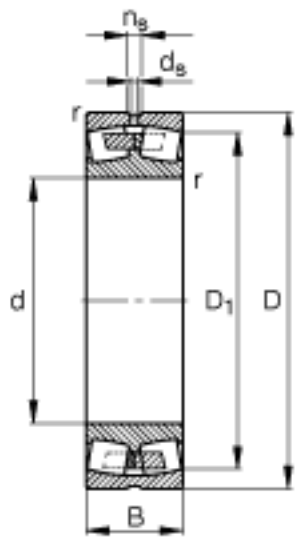

FAG 22334-MB参数

尺寸	d	170	mm	-
	D	360	mm	-
	B	120	mm	-
	D ₁	304.2	mm	-
	D _{a max}	343	mm	-
	d _{a min}	187	mm	-
	d _s	9.5	mm	-
	n _s	17.7	mm	-
	r _{a max}	3	mm	-
	r _{min}	4	mm	-
重量	m	59500	g	质量
基本额定载荷	C _r	1600000	N	基本额定动载荷，径向
计算系数	e	0.37		-
	Y ₁	1.83		-
	Y ₂	2.72		-
基本额定载荷	C _{0r}	2120000	N	基本额定静载荷，径向
计算系数	Y ₀	1.79		-
极限转速	n _G	2200	r/min	极限转速
参考转速	n _B	1380	r/min	参考速度
疲劳极限载荷	C _{ur}	134000	N	疲劳极限载荷，径向

FAG 22334-MB图片

参考资料:<http://www.sozhou.com/p/e5528c34.html>