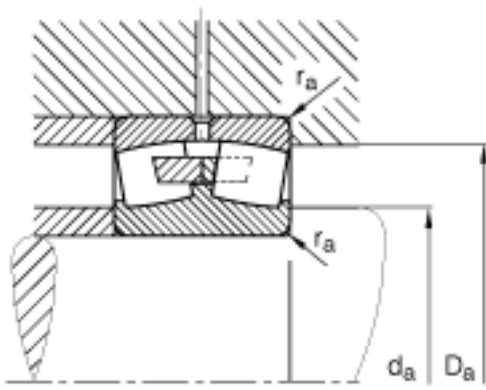

参考资料:<http://www.sozhou.com/p/e5528c34.html>