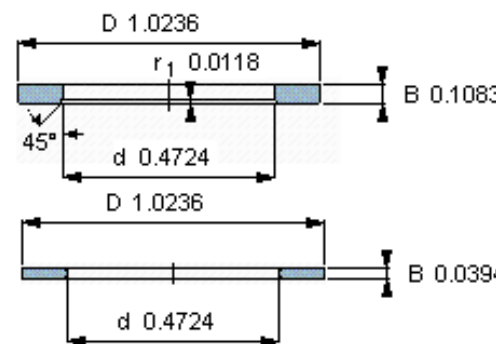

SKF AXW 12参数

主要尺寸	d	12	mm	-
	D	29	mm	-
	D_w	2	mm	-
基本额定载荷	C	9150	N	动载荷
	C_0	30000	N	静载荷
疲劳载荷极限	P_u	3250	N	-
额定转速	参考转速	5000	r/min	-
	极限转速	10000	r/min	-
重量	重量	9	g	-
型号	型号	AXW 12	-	-

SKF AXW 12图片

AXW12

适宜的部件 滚道圈

LS 1226

推力圈

AS 1226

AXW12

适宜的部件 滚道圈

LS 1226

推力圈

AS 1226