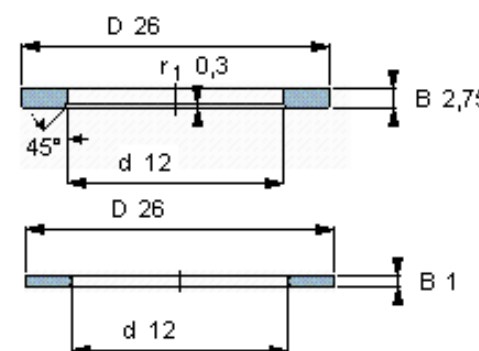

SKF AXW 12参数

主要尺寸	d	12	mm	-
	D	29	mm	-
	D_w	2	mm	-
基本额定载荷	C	9150	N	动载荷
	C_0	30000	N	静载荷
疲劳载荷极限	P_u	3250	N	-
额定转速	参考转速	5000	r/min	-
	极限转速	10000	r/min	-
重量	重量	9	g	-
型号	型号	AXW 12	-	-

SKF AXW 12图片

AXW12

适宜的部件 滚道圈

LS 1226

推力圈

AS 1226

AXW12

适宜的部件 滚道圈

LS 1226

推力圈

AS 1226