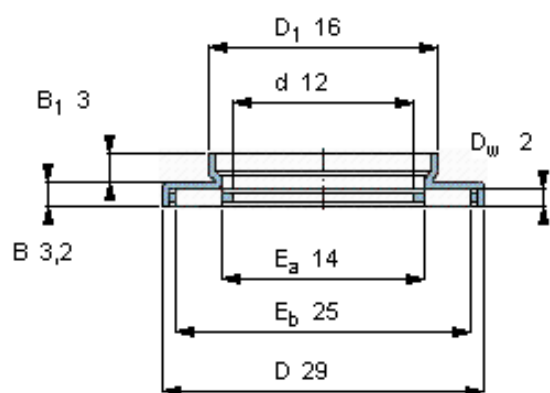

SKF AXW 12参数

主要尺寸	d	12	mm	-
	D	29	mm	-
	D_w	2	mm	-
基本额定载荷	C	9150	N	动载荷
	C_0	30000	N	静载荷
疲劳载荷极限	P_u	3250	N	-
额定转速	参考转速	5000	r/min	-
	极限转速	10000	r/min	-
重量	重量	9	g	-
型号	型号	AXW 12	-	-

SKF AXW 12图片

AXW12

适宜的部件 滚道圈

LS 1226

推力圈

AS 1226

AXW12

适宜的部件 滚道圈

LS 1226

推力圈

AS 1226