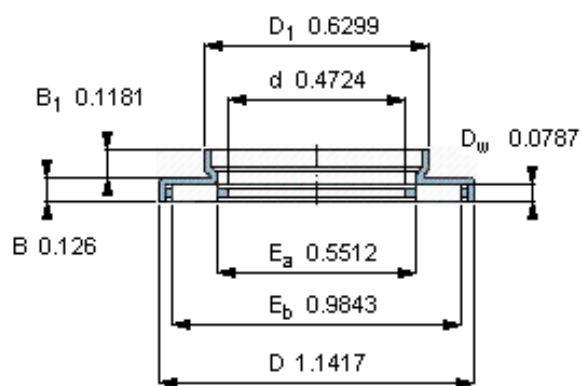

SKF AXW 12参数

主要尺寸	d	12	mm	-
	D	29	mm	-
	D_w	2	mm	-
基本额定载荷	C	9150	N	动载荷
	C_0	30000	N	静载荷
疲劳载荷极限	P_u	3250	N	-
额定转速	参考转速	5000	r/min	-
	极限转速	10000	r/min	-
重量	重量	9	g	-
型号	型号	AXW 12	-	-

SKF AXW 12图片

AXW12

适宜的部件 滚道圈

LS 1226

推力圈

AS 1226

AXW12

适宜的部件 滚道圈

LS 1226

推力圈

AS 1226