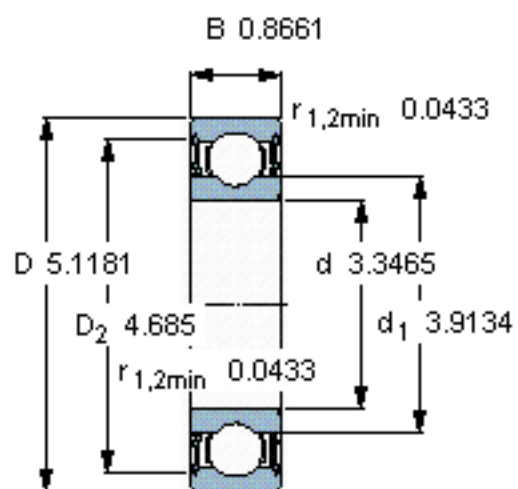

计算系数

k_r 0,025

f_0 16