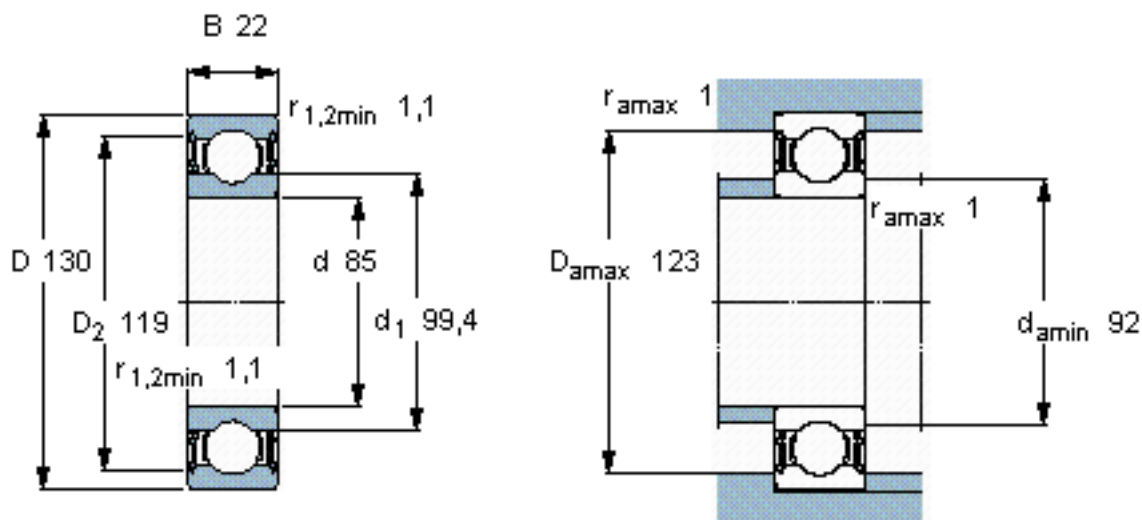

SKF 6017-2RS1/W64 *参数

主要尺寸	d	85	mm	-
	D	130	mm	-
	B	22	mm	-
基本额定载荷	C	52000	N	动载荷
	C_0	43000	N	静载荷
疲劳载荷极限	P_u	1760	N	-
极限转速	极限转速	2200	r/min	-
重量	重量	890	g	-
型号	* SKF 探索者轴承	6017-2RS1/W64 *	-	-

SKF 6017-2RS1/W64 *图片