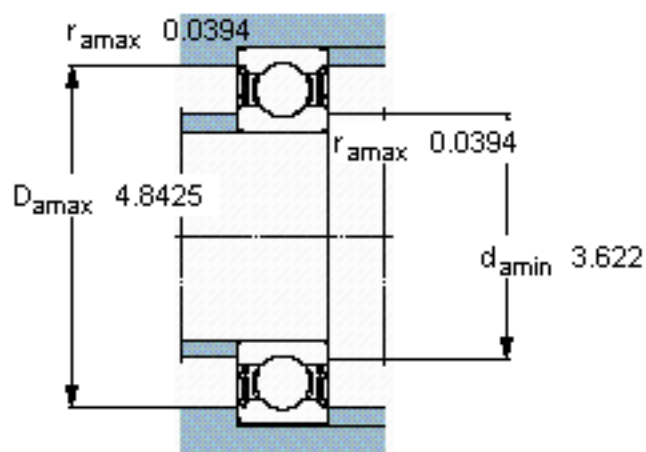

计算系数

k_r 0,025

f_0 16