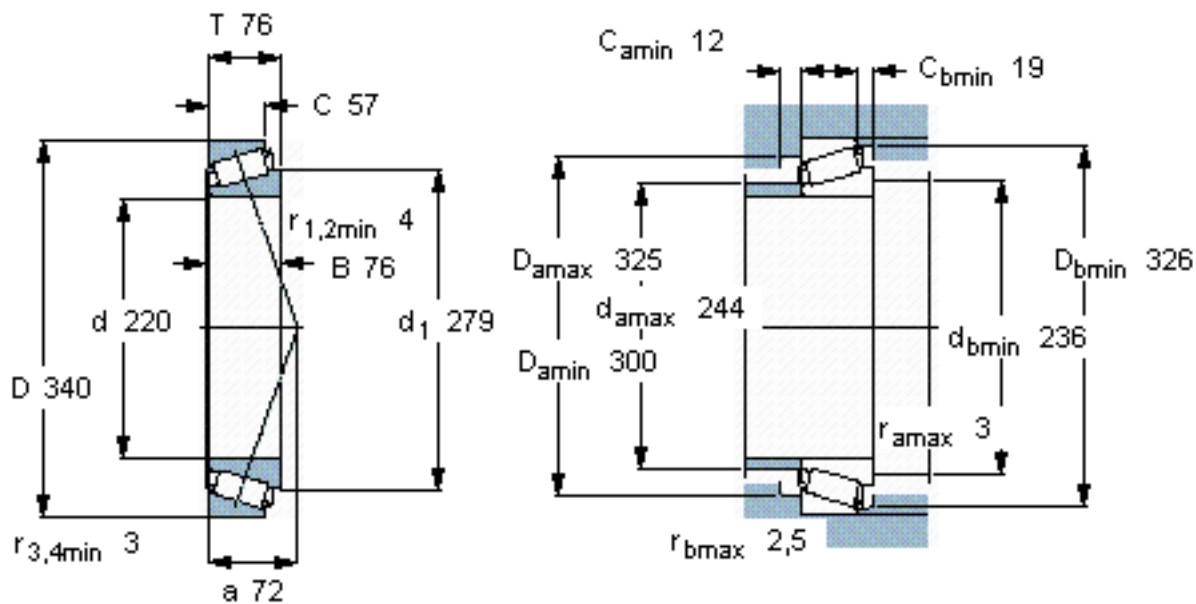

SKF 32044 X参数

主要尺寸	d	220	mm	-
	D	340	mm	-
	T	76	mm	-
基本额定载荷	C	897000	N	动载荷
	C_0	1660000	N	静载荷
疲劳载荷极限	P_u	150000	N	-
额定转速	参考转速	1300	r/min	-
	极限转速	1700	r/min	-
重量	重量	25500	g	-
型号	* SKF 探索者轴承	32044 X	-	-

SKF 32044 X图片