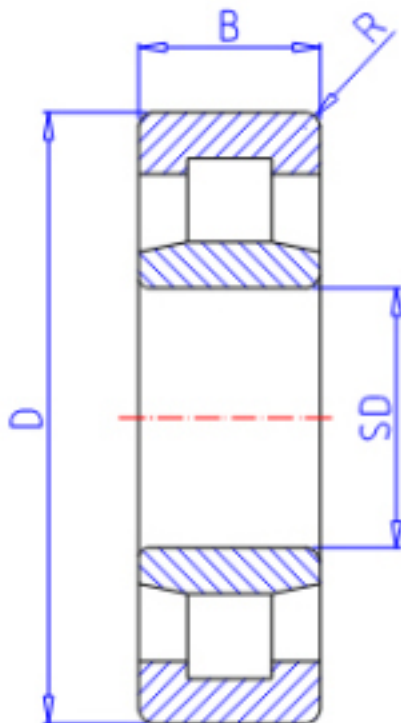

KOYO NU412参数

主要尺寸	SD	60	mm	内径
	D	150	mm	外径
	B	35	mm	宽度
	R	2.1	mm	(最小)
型号	ORDER	NU412		型号
基本额定载荷	C	178000	N	动载荷
	C0	184000	N	静载荷
极限转速	NG	4200	1/min	脂润滑
	NO	5700	1/min	油润滑

KOYO NU412图片

参考资料:<http://www.sozhou.com/p/e4416cb9.html>