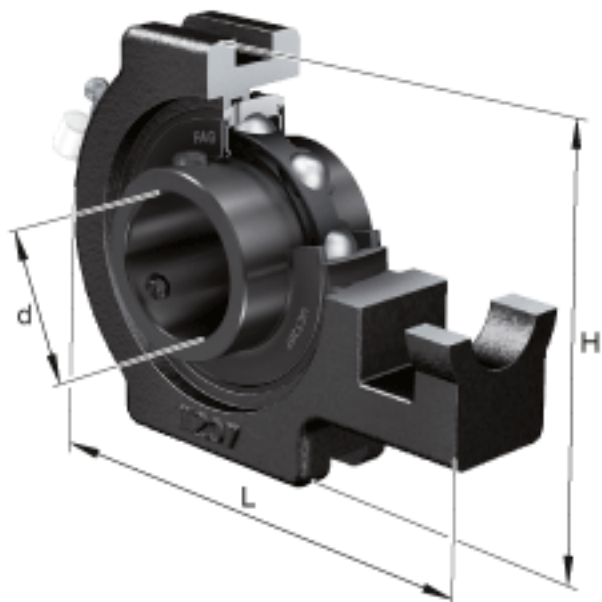

### FAG UCT209-28参数

尺寸	$S_1$	30.2	mm	-
	T	83	mm	-
重量	m	2380	g	重量
说明		T209		型号, 轴承座
		UC209-28		型号, 外球面球轴承
尺寸	d	44.45	mm	-
	L	144	mm	-
	H	117	mm	-
	A	49	mm	-
	$A_1$	16	mm	-
	B	49.2	mm	-
	$H_1$	102	mm	-
	$L_1$	87	mm	-
	$L_2$	16	mm	-
	$L_3$	83	mm	-
	N	29	mm	-
	$N_1$	19	mm	-
	$N_2$	49	mm	-

### FAG UCT209-28图片

参考资料:<http://www.sozhou.com/p/e439b0b0.html>