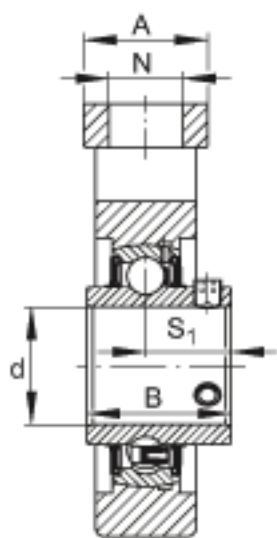

### FAG UCT209-28参数

尺寸	$S_1$	30.2	mm	-
	T	83	mm	-
重量	m	2380	g	重量
说明		T209		型号, 轴承座
		UC209-28		型号, 外球面球轴承
尺寸	d	44.45	mm	-
	L	144	mm	-
	H	117	mm	-
	A	49	mm	-
	$A_1$	16	mm	-
	B	49.2	mm	-
	$H_1$	102	mm	-
	$L_1$	87	mm	-
	$L_2$	16	mm	-
	$L_3$	83	mm	-
	N	29	mm	-
	$N_1$	19	mm	-
	$N_2$	49	mm	-

### FAG UCT209-28图片

参考资料:<http://www.sozhou.com/p/e439b0b0.html>