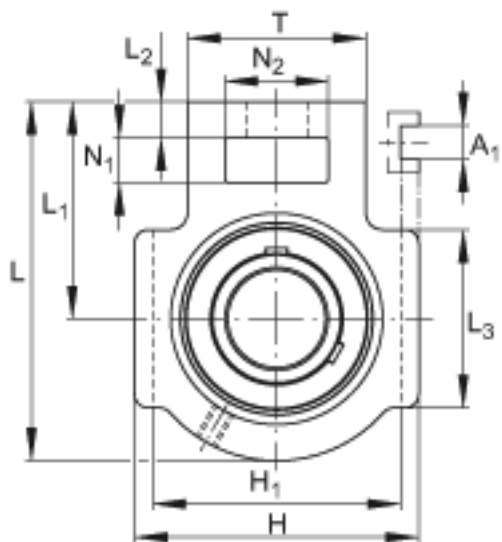

### FAG UCT209-28参数

尺寸	$S_1$	30.2	mm	-
	T	83	mm	-
重量	m	2380	g	重量
说明		T209		型号, 轴承座
		UC209-28		型号, 外球面球轴承
尺寸	d	44.45	mm	-
	L	144	mm	-
	H	117	mm	-
	A	49	mm	-
	$A_1$	16	mm	-
	B	49.2	mm	-
	$H_1$	102	mm	-
	$L_1$	87	mm	-
	$L_2$	16	mm	-
	$L_3$	83	mm	-
	N	29	mm	-
	$N_1$	19	mm	-
	$N_2$	49	mm	-

### FAG UCT209-28图片

参考资料:<http://www.sozhou.com/p/e439b0b0.html>