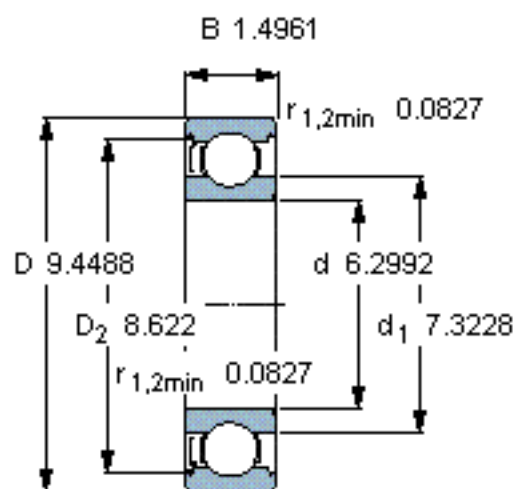

计算系数

k_r 0,025

f_0 16