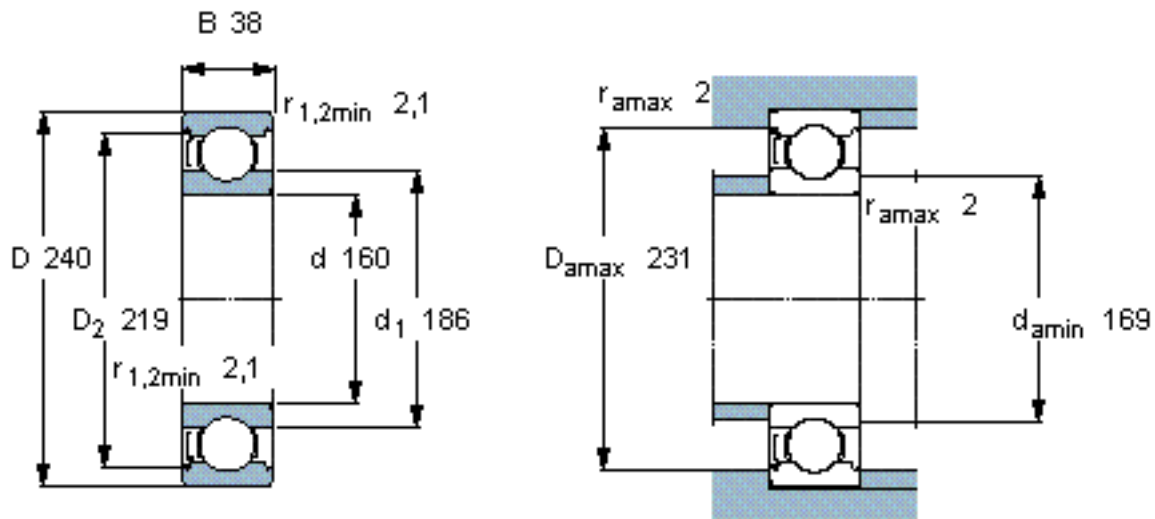

SKF 6032-Z/W64参数

主要尺寸	d	160	mm	-
	D	240	mm	-
	B	38	mm	-
基本额定载荷	C	143000	N	动载荷
	C_0	143000	N	静载荷
疲劳载荷极限	P_u	4300	N	-
极限转速	极限转速	1500	r/min	-
重量	重量	5900	g	-
型号	* SKF 探索者轴承	6032-Z/W64	-	-

SKF 6032-Z/W64图片

计算系数