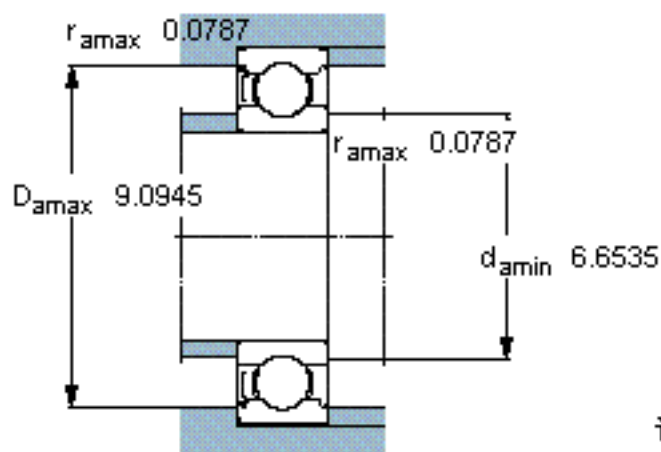

计算系数

k_r 0,025

f_0 16