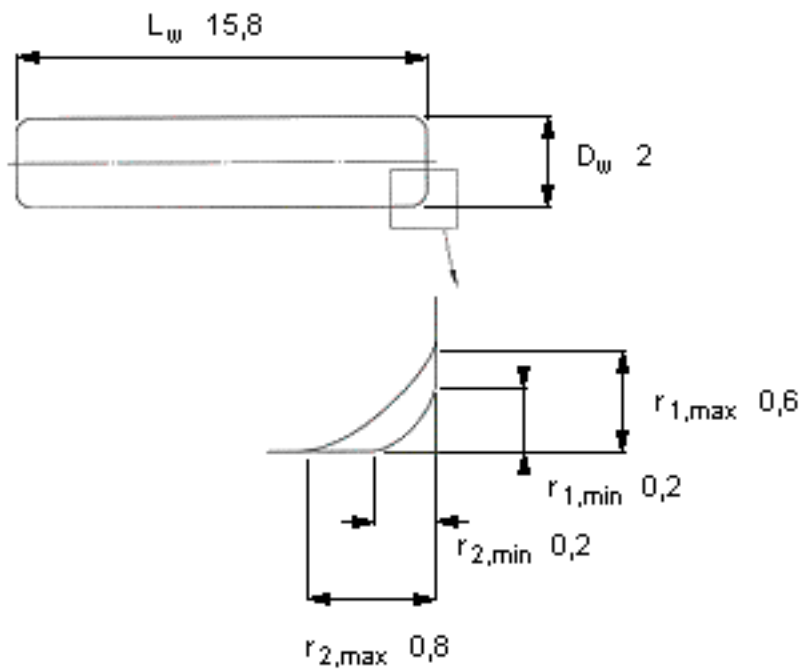

SKF RN-2x15.8 BF/G2参数

主要尺寸	$D_w$	2	mm	-
	$L_w$	15.8		-
	最小	0.2	mm	-
	最大	0.6	mm	-
	最大	0.8	mm	-
重量	重量	390	g	-
型号	型号	RN-2x15.8 BF/G2		-

SKF RN-2x15.8 BF/G2图片

参考资料:<http://www.sozhou.com/p/e3be364e.html>