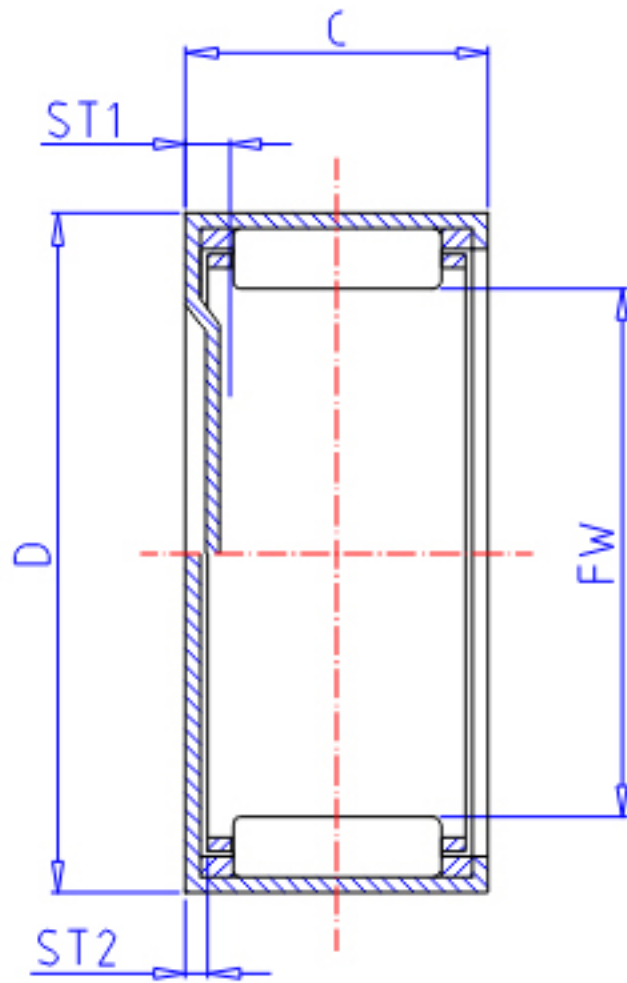

IKO TAM 5530参数

| | | | | |
|------|--------|----------|-------|-----|
| 轴径 | STDRT | 55 | mm | 轴径 |
| 型号 | ORDER | TAM 5530 | | 型号 |
| 重量 | MASS | 195.00 | g | 重量 |
| 主要尺寸 | FW | 55 | mm | 内径 |
| | D | 67 | mm | 外径 |
| | C | 30 | mm | 宽度 |
| | ST1 | 3.4 | mm | - |
| | ST2 | 0.0 | mm | - |
| | 基本额定载荷 | CR | 62000 | N |
| | COR | 124000 | N | 静载荷 |

IKO TAM 5530图片

参考资料:<http://www.sozhou.com/p/e37255a8.html>