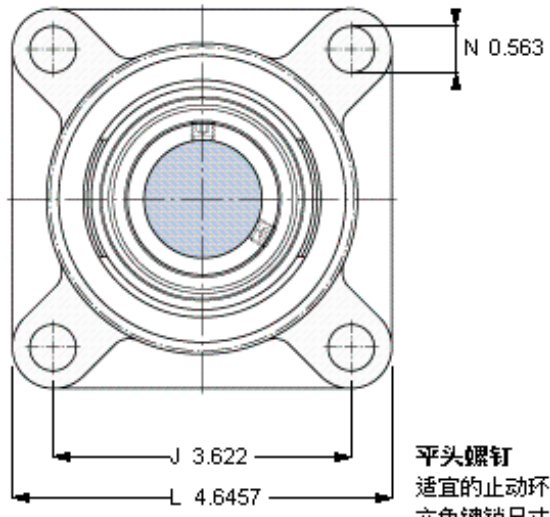

SKF FY 35 TF/VA201参数

主要尺寸	d	35	mm	-
	A ₁	34.5	mm	-
	J	92	mm	-
	L	118	mm	-
	T	46.4	mm	-
基本额定载荷	C ₀	15300	N	静载荷
重量	重量	1400	g	-
型号	轴承单元	FY 35 TF/VA201	-	-
	轴承座	FY 507 U/VA228	-	-
	轴承	YAR 207-2FW/VA201	-	-

SKF FY 35 TF/VA201图片

参考资料: <http://www.sozhou.com/p/e35486c7.html>

平头螺钉
 适宜的止动环 [Nm]
 六角键销尺寸 [mm]

M 6×0.7
 4
 3