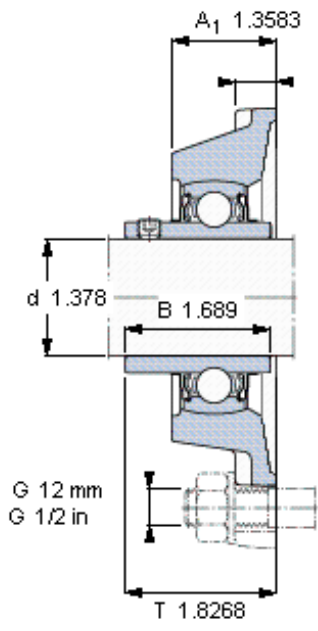

SKF FY 35 TF/VA201参数

主要尺寸	d	35	mm	-
	A ₁	34.5	mm	-
	J	92	mm	-
	L	118	mm	-
	T	46.4	mm	-
基本额定载荷	C ₀	15300	N	静载荷
重量	重量	1400	g	-
型号	轴承单元	FY 35 TF/VA201	-	-
	轴承座	FY 507 U/VA228	-	-
	轴承	YAR 207-2FW/VA201	-	-

SKF FY 35 TF/VA201图片

参考资料: <http://www.sozhou.com/p/e35486c7.html>

平头螺钉
 适宜的止动环 [Nm]
 六角键销尺寸 [mm]

M 6×0.7
 4
 3