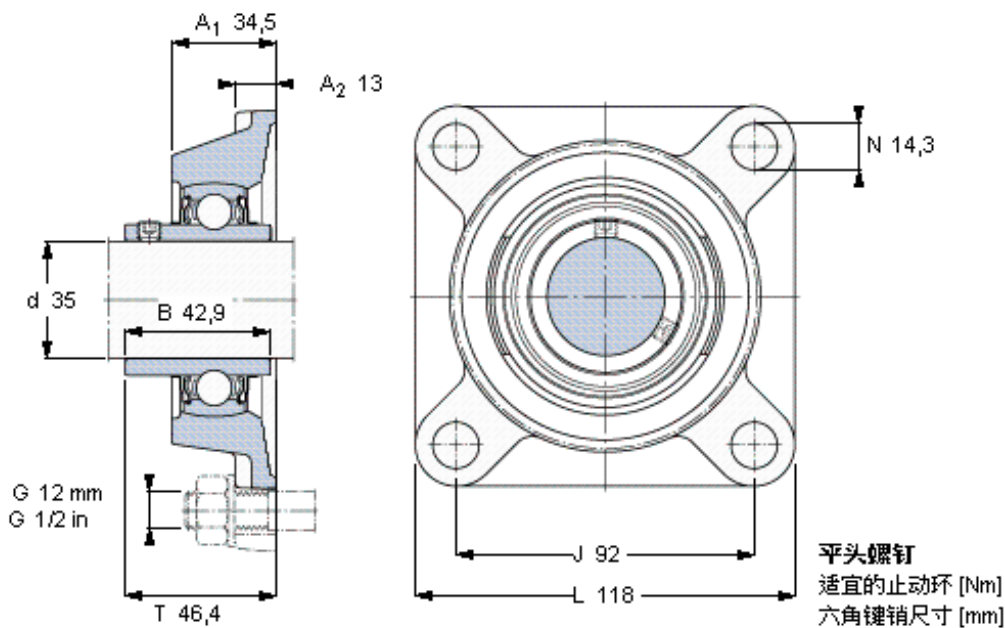

SKF FY 35 TF/VA201参数

主要尺寸	d	35	mm	-
	A ₁	34.5	mm	-
	J	92	mm	-
	L	118	mm	-
	T	46.4	mm	-
基本额定载荷	C ₀	15300	N	静载荷
重量	重量	1400	g	-
型号	轴承单元	FY 35 TF/VA201	-	-
	轴承座	FY 507 U/VA228	-	-
	轴承	YAR 207-2FW/VA201	-	-

SKF FY 35 TF/VA201图片

参考资料: <http://www.sozhou.com/p/e35486c7.html>

平头螺钉
 适宜的止动环 [Nm]
 六角键销尺寸 [mm]

M 6×0.7
 4
 3