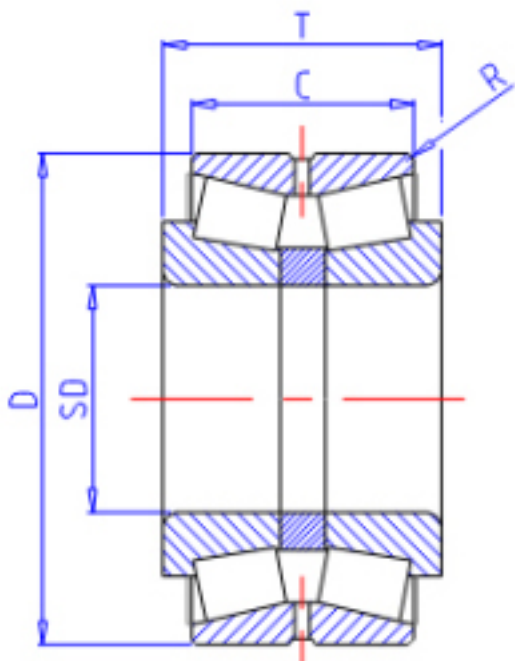

KOYO 46224参数

主要尺寸	SD	120	mm	内径
	D	180	mm	外径
	T	46	mm	-
	C	41.0	mm	宽度
	R	2.5	mm	(最小)
型号	ORDER	46224		型号
基本额定载荷	CR	185000	N	动载荷
	CO	317000	N	静载荷

KOYO 46224图片

参考资料:<http://www.sozhou.com/p/e34ef3a4.html>