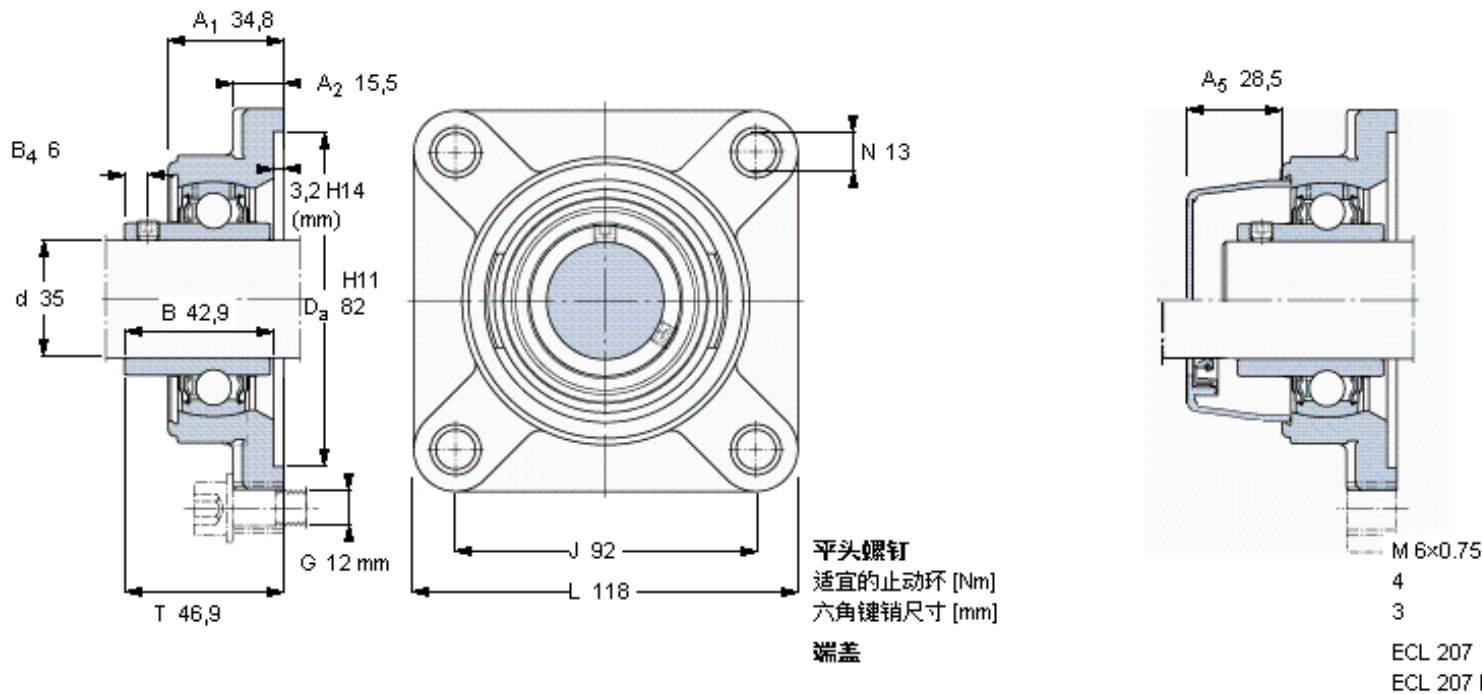

SKF FYL 35 THR参数

主要尺寸	d	35	mm	-
	A₁	34.8	mm	-
	J	92	mm	-
	L	118	mm	-
	T	46.9	mm	-
基本额定载荷	C	21600	N	动载荷
	C₀	15300	N	静载荷
极限转速	带h6轴公差	3200	r/min	-
重量	重量	670	g	-
型号	轴承单元	FYL 35 THR	-	-
	轴承座	FYL 507	-	-
	轴承	YAR 207-2RF/HV	-	-

SKF FYL 35 THR图片

参考资料: <http://www.sozhou.com/p/e34df8ba.html>