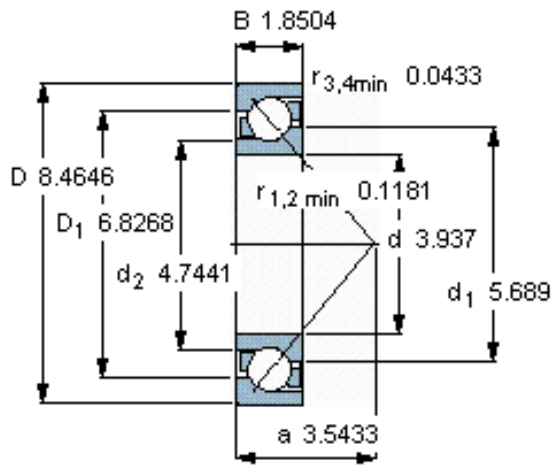

SKF 7320 BEP参数

主要尺寸	d	100	mm	-
	D	215	mm	-
	B	47	mm	-
基本额定载荷	C	203000	N	动载荷
	C_0	190000	N	静载荷
疲劳载荷极限	P_u	6400	N	-
额定转速	参考转速	3600	r/min	-
	极限转速	3600	r/min	-
重量	重量	7170	g	-
型号	* SKF 探索者轴承	7320 BEP	-	-

SKF 7320 BEP图片

参考资料: <http://www.sozhou.com/p/e34317b1.html>

计算系数

k_r 0,1

k_a 1,6

e 1,14

X 0,35

Y 0,57

Y_0 0,26