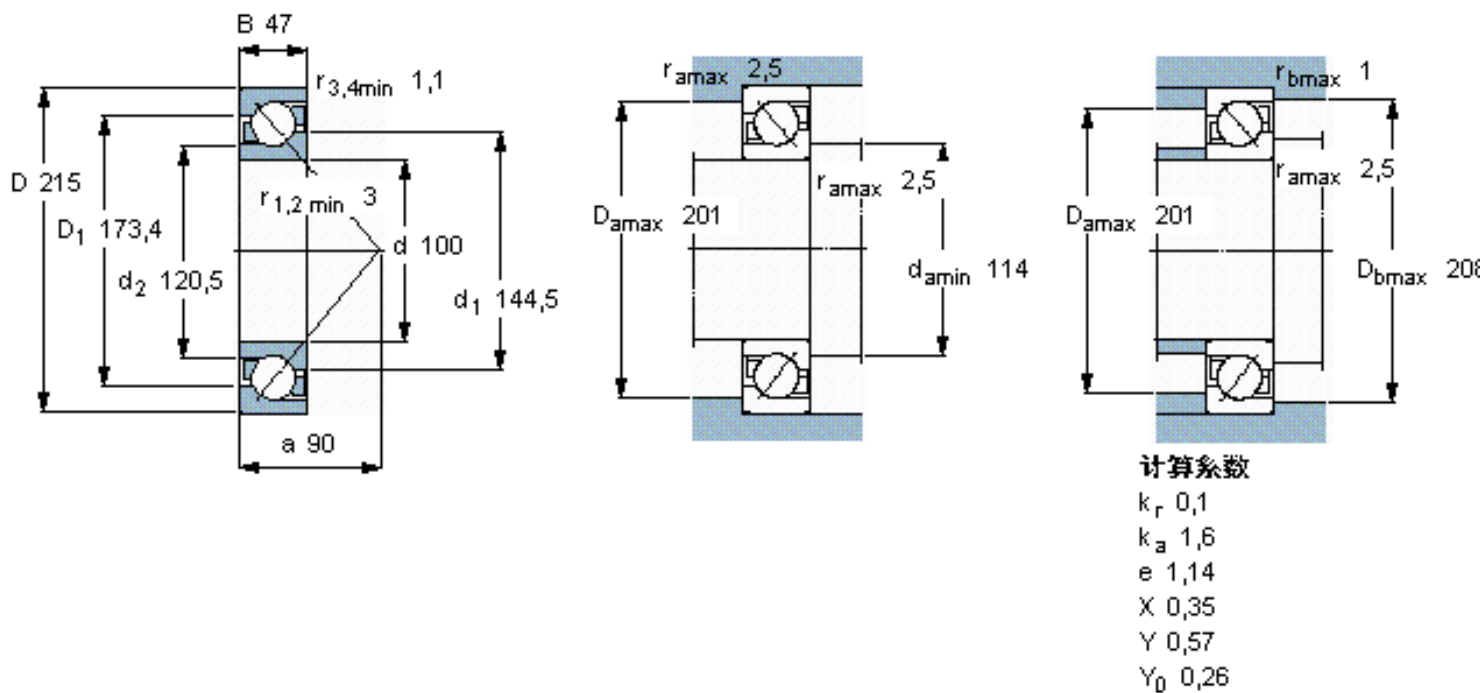

SKF 7320 BEP参数

主要尺寸	d	100	mm	-
	D	215	mm	-
	B	47	mm	-
基本额定载荷	C	203000	N	动载荷
	C_0	190000	N	静载荷
疲劳载荷极限	P_u	6400	N	-
额定转速	参考转速	3600	r/min	-
	极限转速	3600	r/min	-
重量	重量	7170	g	-
型号	* SKF 探索者轴承	7320 BEP	-	-

SKF 7320 BEP图片

参考资料: <http://www.sozhou.com/p/e34317b1.html>

计算系数

k_r 0,1

k_a 1,6

e 1,14

X 0,35

Y 0,57

Y_0 0,26