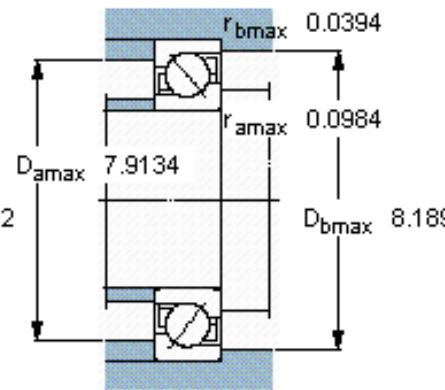

SKF 7320 BEP参数

主要尺寸	d	100	mm	-
	D	215	mm	-
	B	47	mm	-
基本额定载荷	C	203000	N	动载荷
	C_0	190000	N	静载荷
疲劳载荷极限	P_u	6400	N	-
额定转速	参考转速	3600	r/min	-
	极限转速	3600	r/min	-
重量	重量	7170	g	-
型号	* SKF 探索者轴承	7320 BEP	-	-

SKF 7320 BEP图片

参考资料: <http://www.sozhou.com/p/e34317b1.html>

计算系数

k_r 0,1

k_a 1,6

e 1,14

X 0,35

Y 0,57

Y_0 0,26