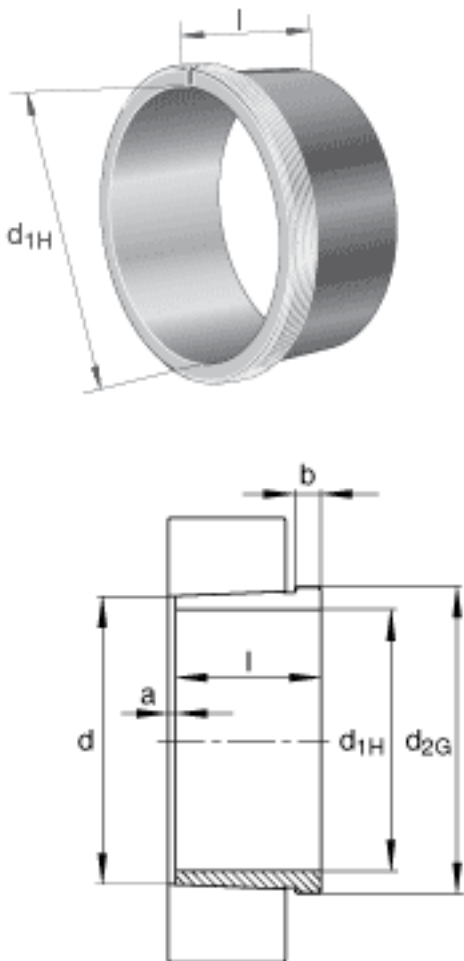

FAG AH3972-H参数

尺寸	$d_{1H}$	340	mm	-
	$l$	112	mm	-
	$a$	7	mm	-
	$b$	21	mm	-
	$d$	360	mm	-
	$d_{2G}$	Tr375x5	mm	-
	$e$	7.5	mm	-
	$R_o$	M8		-
	$t$	12	mm	-
说明		340	mm	轴
重量	$m$	12500	g	质量

FAG AH3972-H图片

参考资料:<http://www.sozhou.com/p/e338ce00.html>