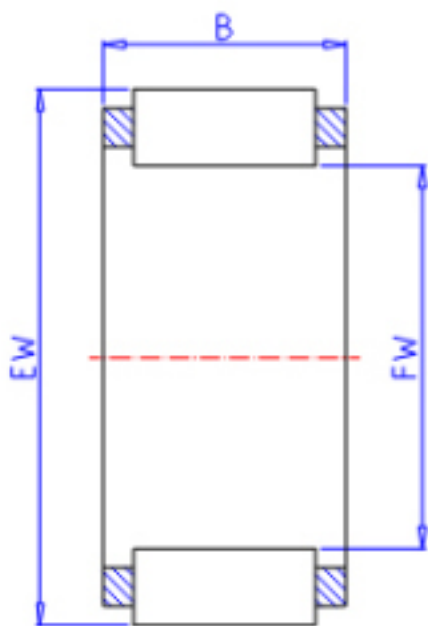

KOYO R73/20参数

主要尺寸	FW	73.00	mm	内径
	EW	79.00	mm	外径
	B	20.0	mm	宽度
型号	ORDER	R73/20		型号
基本额定载荷	C	36300	N	动载荷
	C0	86800	N	静载荷
极限转速	NO	6600	1/min	油润滑

KOYO R73/20图片

参考资料:<http://www.sozhou.com/p/e31a1b8f.html>