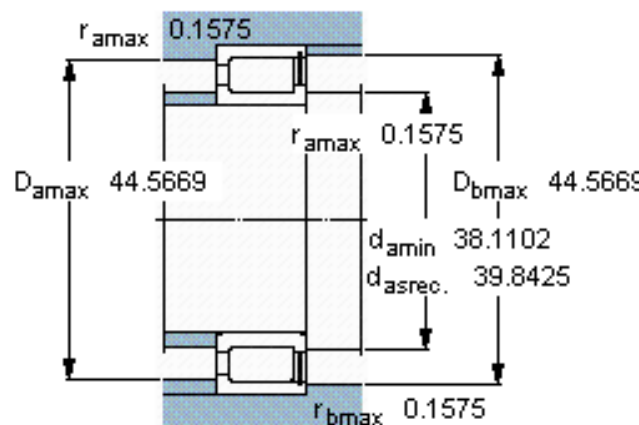

SKF NCF 18/950 V参数

主要尺寸	d	950	mm	-
	D	1150	mm	-
	B	90	mm	-
基本额定载荷	C	2420000	N	动载荷
	C_0	6300000	N	静载荷
疲劳载荷极限	P_u	440000	N	-
额定转速	参考转速	170	r/min	-
	极限转速	220	r/min	-
重量	重量	185000	g	-
型号	型号	NCF 18/950 V	-	-

SKF NCF 18/950 V图片

参考资料:<http://www.sozhou.com/p/e303e1cc.html>

计算系数

k_r 0,1

e 0,2 Y 0,6