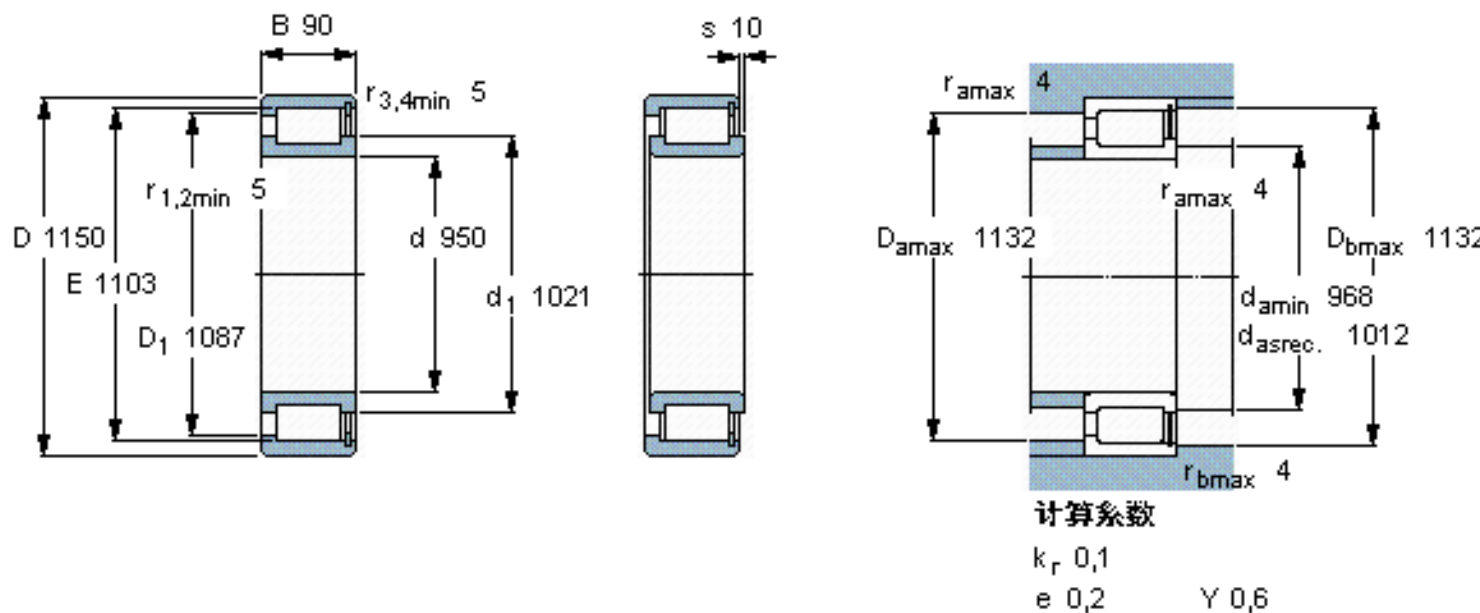

SKF NCF 18/950 V参数

主要尺寸	d	950	mm	-
	D	1150	mm	-
	B	90	mm	-
基本额定载荷	C	2420000	N	动载荷
	C_0	6300000	N	静载荷
疲劳载荷极限	P_u	440000	N	-
额定转速	参考转速	170	r/min	-
	极限转速	220	r/min	-
重量	重量	185000	g	-
型号	型号	NCF 18/950 V	-	-

SKF NCF 18/950 V图片

参考资料:<http://www.sozhou.com/p/e303e1cc.html>

计算系数

k_r 0,1

e 0,2 Y 0,6