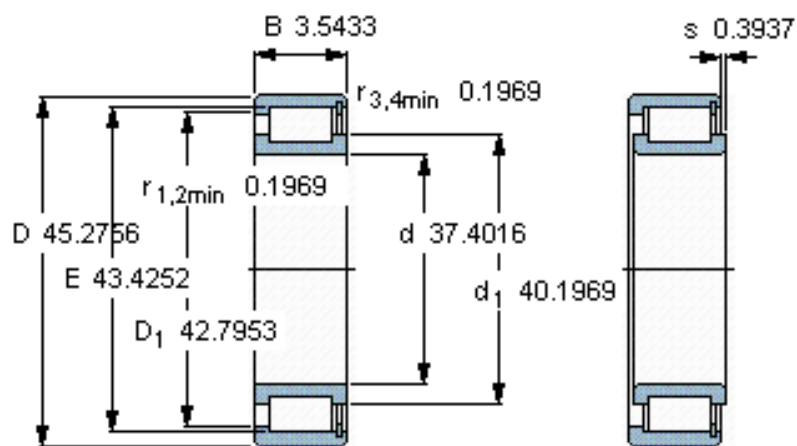

SKF NCF 18/950 V参数

主要尺寸	d	950	mm	-
	D	1150	mm	-
	B	90	mm	-
基本额定载荷	C	2420000	N	动载荷
	C_0	6300000	N	静载荷
疲劳载荷极限	P_u	440000	N	-
额定转速	参考转速	170	r/min	-
	极限转速	220	r/min	-
重量	重量	185000	g	-
型号	型号	NCF 18/950 V	-	-

SKF NCF 18/950 V图片

参考资料:<http://www.sozhou.com/p/e303e1cc.html>

计算系数

k_r 0,1

e 0,2 Y 0,6